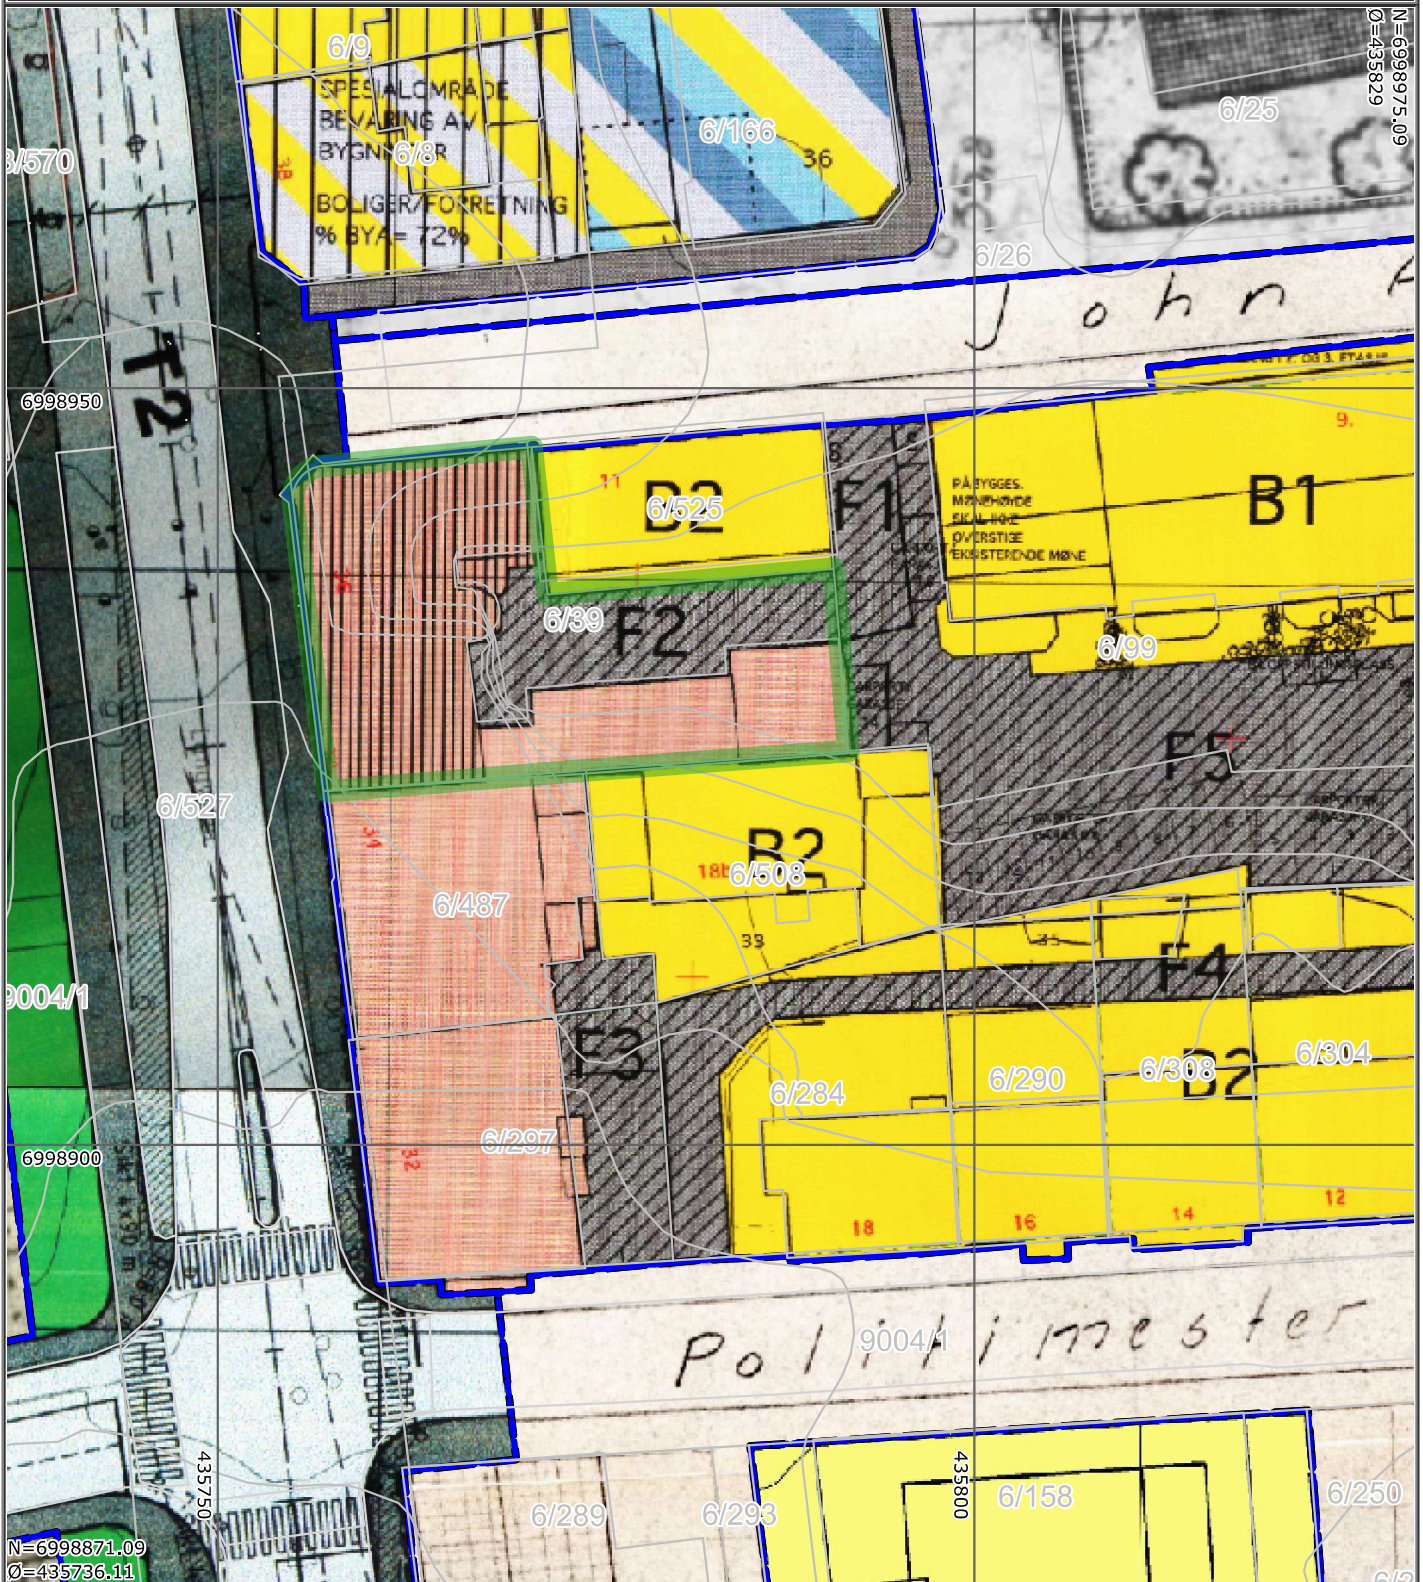

# KARTUTSNITT

Eiendom:	Gnr: 6	Bnr: 39	Fnr: 0	Snr: 0
	Adresse: Langveien 36, 6509 KRISTIANSUND N			
Hj.haver/Fester:				

**KRISTIANSUND  
KOMMUNE**

Dato: 15/5-2026 Sign:

Målestokk  
1:500

Det tas forbehold om at det kan forekomme feil på kartet, bla. gjelder dette eiendomsgrenser, ledninger/kabler, kummer m.m. som i forbindelse med prosjektering/anleggsarbeid må undersøkes nærmere.