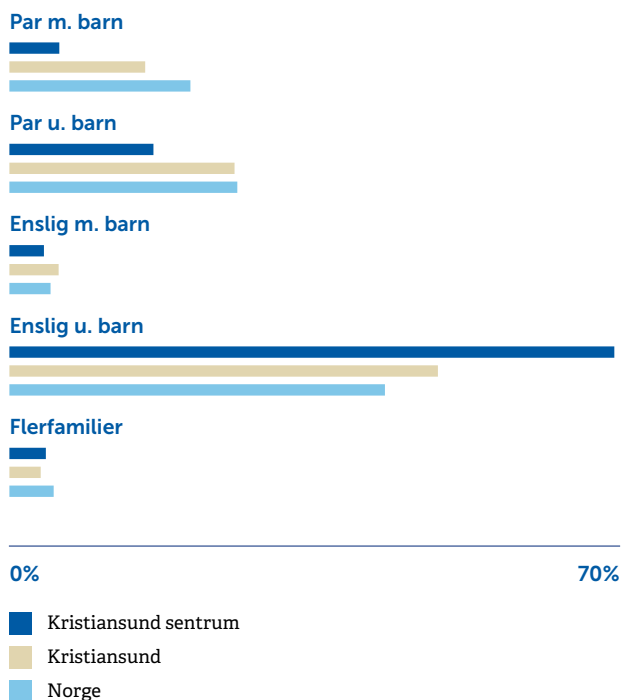

 **KOLLEKTIVTILBUD**
Bra 74/100

SPORT

- | | |
|---|---|
|  Allanengen skole | 2 min  |
| Aktivitetshall, ballspill | 0.2 km |
|  Brannstasjonen | 4 min  |
| Aktivitetshall | 0.3 km |
|  Family Sports Club Midtbyen | 7 min  |
|  Fitnesspoint Kristiansund | 10 min  |

BOLIGMASSE

VARER/TJENESTER

- | | |
|--|--|
|  ALTI Storkaia | 7 min  |
|  Apotek 1 Løven Kristiansund | 6 min  |

ALDERSFORDELING BARN (0-18 ÅR)

FAMILIESAMMENSETNING

SIVILSTAND

		Norge
Gift	23%	33%
Ikke gift	51%	54%
Separert	18%	9%
Enke/Enkemann	9%	4%