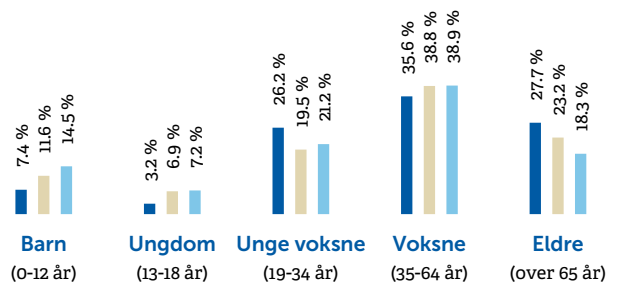

SKOLER

Allanengen skole (1-7 kl.) 214 elever, 16 klasser	2 min 0.1 km
Folkeparken skole (1-7 kl.) 335 elever, 15 klasser	13 min 1.1 km
Innlandet skole (1-7 kl.) 90 elever, 7 klasser	18 min 1.5 km
Atlanten ungdomsskole (8-10 kl.) 318 elever, 24 klasser	6 min 2.1 km
Kristiansund videregående skole 950 elever	10 min 0.9 km
Atlanten videregående skole 500 elever, 18 klasser	22 min 1.9 km

LADEPUNKT FOR EL-BIL

Kirketomta, Kristiansund	4 min
Kongens Plass, Kristiansund	6 min

KVALITET PÅ SKOLENE

Veldig bra 84/100

OPPLEVD TRYGGHET

Veldig trygt 76/100

NABOSKAPET

Høflige 55/100

ALDERSFORDELING

Område	Personer	Husholdninger
Kristiansund sentrum	1 141	933
Kristiansund	18 220	10 203
Norge	5 425 412	2 654 586

BARNEHAGER

Blåtoppen barnehage (0-5 år) 68 barn	7 min 0.6 km
Kristiansund idrettsbarnehage (0-5 år) 105 barn	20 min 1.7 km
Kariholta barnehage (0-5 år) 131 barn	21 min 1.8 km