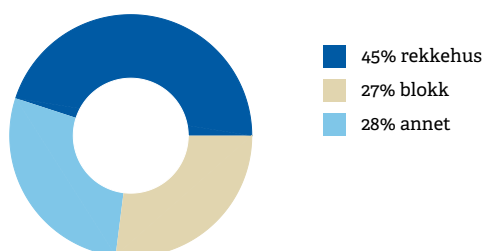

PRIMÆRE TRANSPORTMIDLER

1. Egen bil
2. Buss
3. Gående

KVALITET PÅ BARNEHAGENE
Veldig bra 85/100

TURMULIGHETENE
Nærhet til skog og mark 78/100

KOLLEKTIVTILBUD
Bra 74/100

SPORT

Allanengen skole	2 min
Aktivitetshall, ballspill	0.2 km
Brannstasjonen	4 min
Aktivitetshall	0.3 km
Family Sports Club Midtbyen	7 min
Fitnesspoint Kristiansund	10 min

BOLIGMASSE

VARER/TJENESTER

ALTI Storkaia	7 min
Apotek 1 Løven Kristiansund	6 min