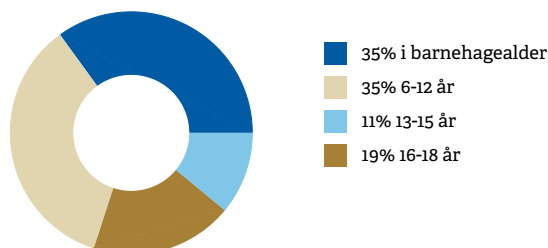

BOLIGMASSE

VARER/TJENESTER

- | | |
|--|--|
|  ALTI Storkaia | 7 min  |
|  Apotek 1 Løven Kristiansund | 6 min  |

ALDERSFORDELING BARN (0-18 ÅR)

FAMILIESAMMENSETNING

SIVILSTAND

		Norge
Gift	23%	33%
Ikke gift	51%	54%
Separert	18%	9%
Enke/Enkemann	9%	4%