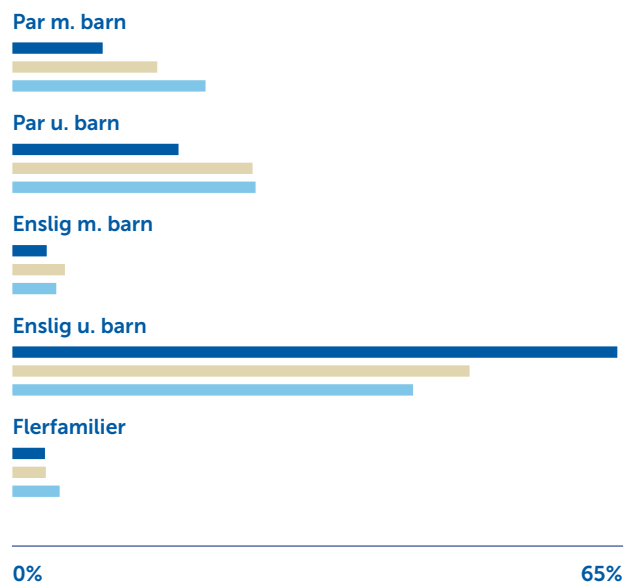

FAMILIESAMMENSETNING

- Tolåsenga/Løkka
- Kristiansund
- Norge

SIVILSTAND

		Norge
Gift	28%	33%
Ikke gift	49%	54%
Separert	14%	9%
Enke/Enkemann	8%	4%