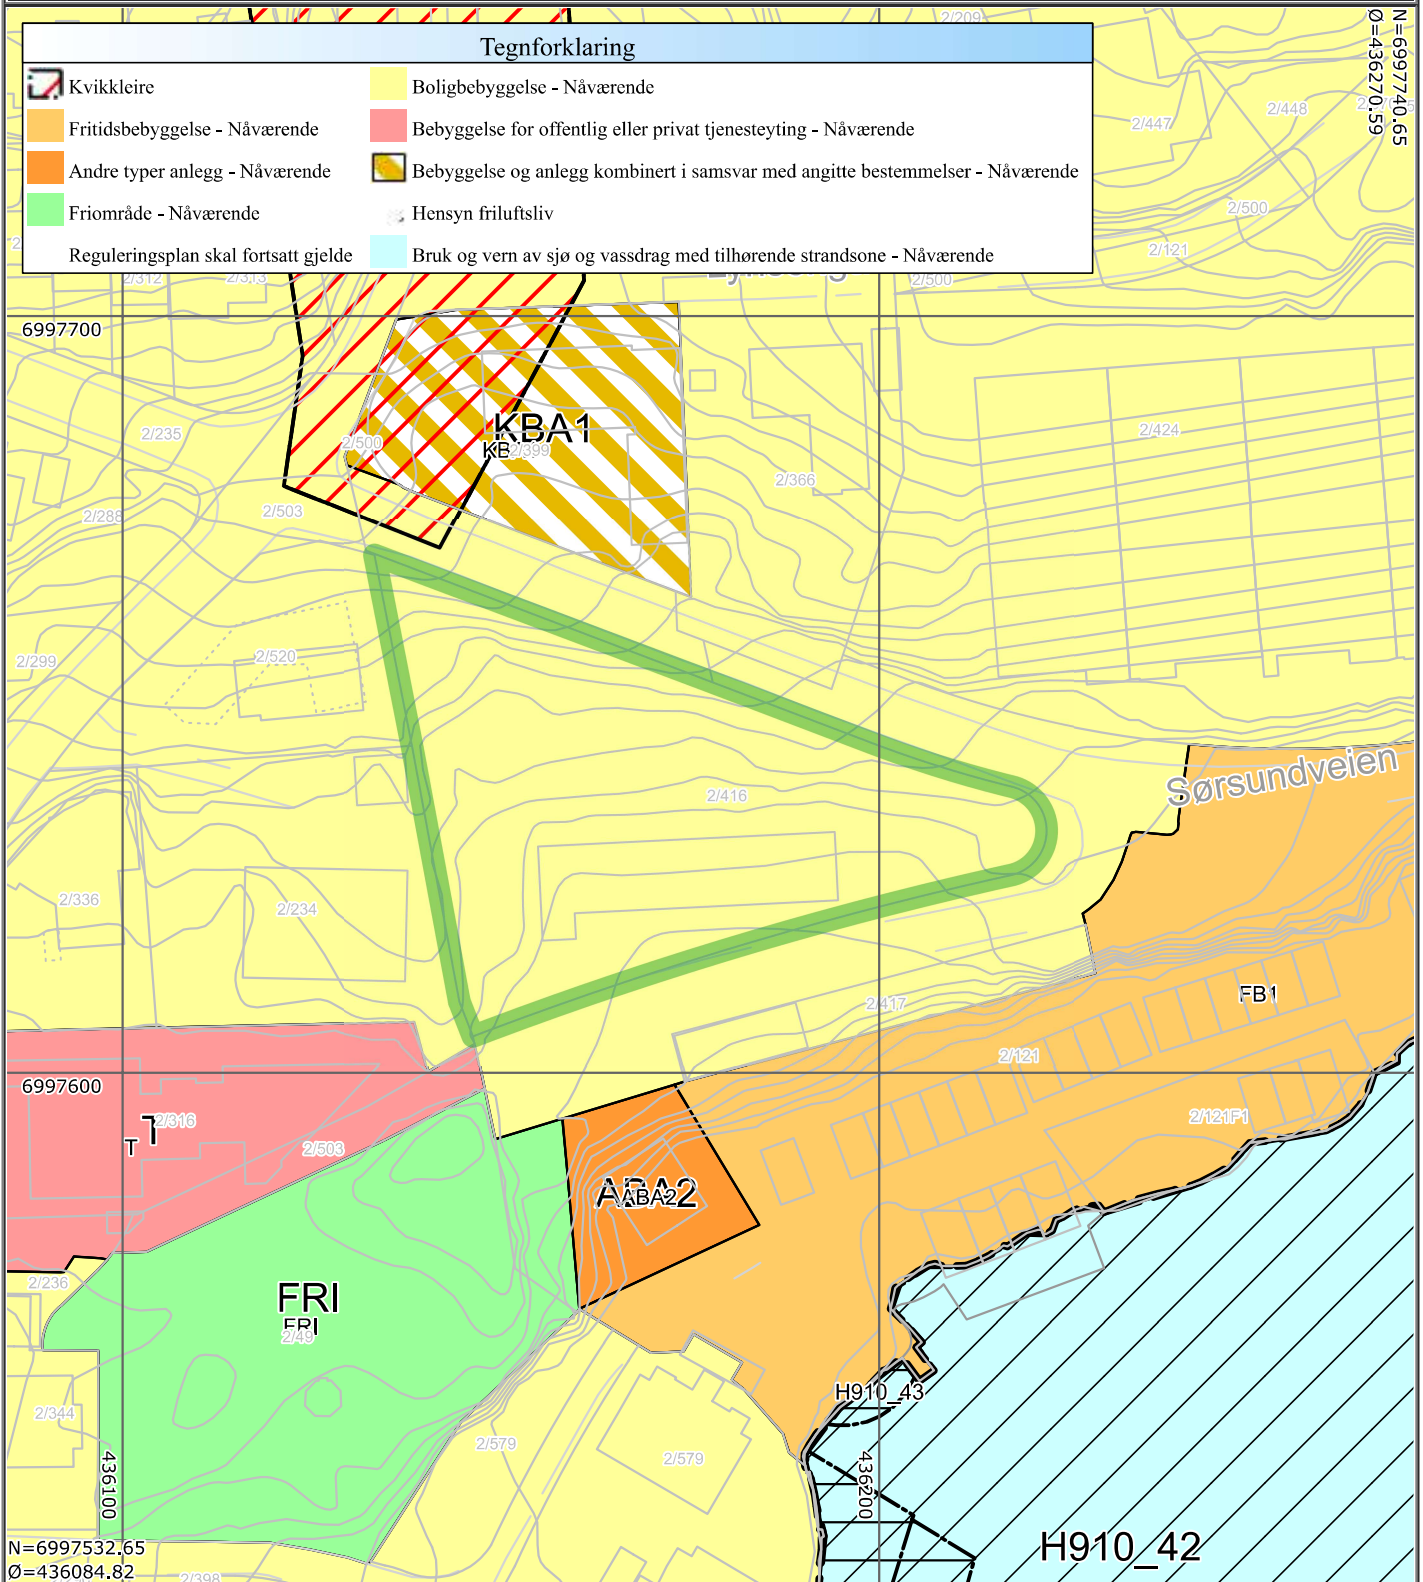

KARTUTSNITT

Eiendom:

Gnr: 2

Bnr: 416

Fnr: 0

Snr: 0

Adresse: Sørsundveien 32, 6507 KRISTIANSUND N

Hj.haver/Fester:

**KRISTIANSUND
KOMMUNE**

Dato: 8/6-2026 Sign:

Målestokk
1:1000

Tegnforklaring

- | | |
|--------------------------------------|-------------------------------------------------------------------------------|
| Kvikkleire | Boligbebyggelse - Nåværende |
| Fritidsbebyggelse - Nåværende | Bebyggelse for offentlig eller privat tjenesteyting - Nåværende |
| Andre typer anlegg - Nåværende | Bebyggelse og anlegg kombinert i samsvar med angitte bestemmelser - Nåværende |
| Friområde - Nåværende | Hensyn friluftsliv |
| Reguleringsplan skal fortsatt gjelde | Bruk og vern av sjø og vassdrag med tilhørende strandsone - Nåværende |

Det tas forbehold om at det kan forekomme feil på kartet, bla. gjelder dette eiendomsgrenser, ledninger/kabler, kummer m.m. som i forbindelse med prosjektering/anleggsarbeid må undersøkes nærmere.