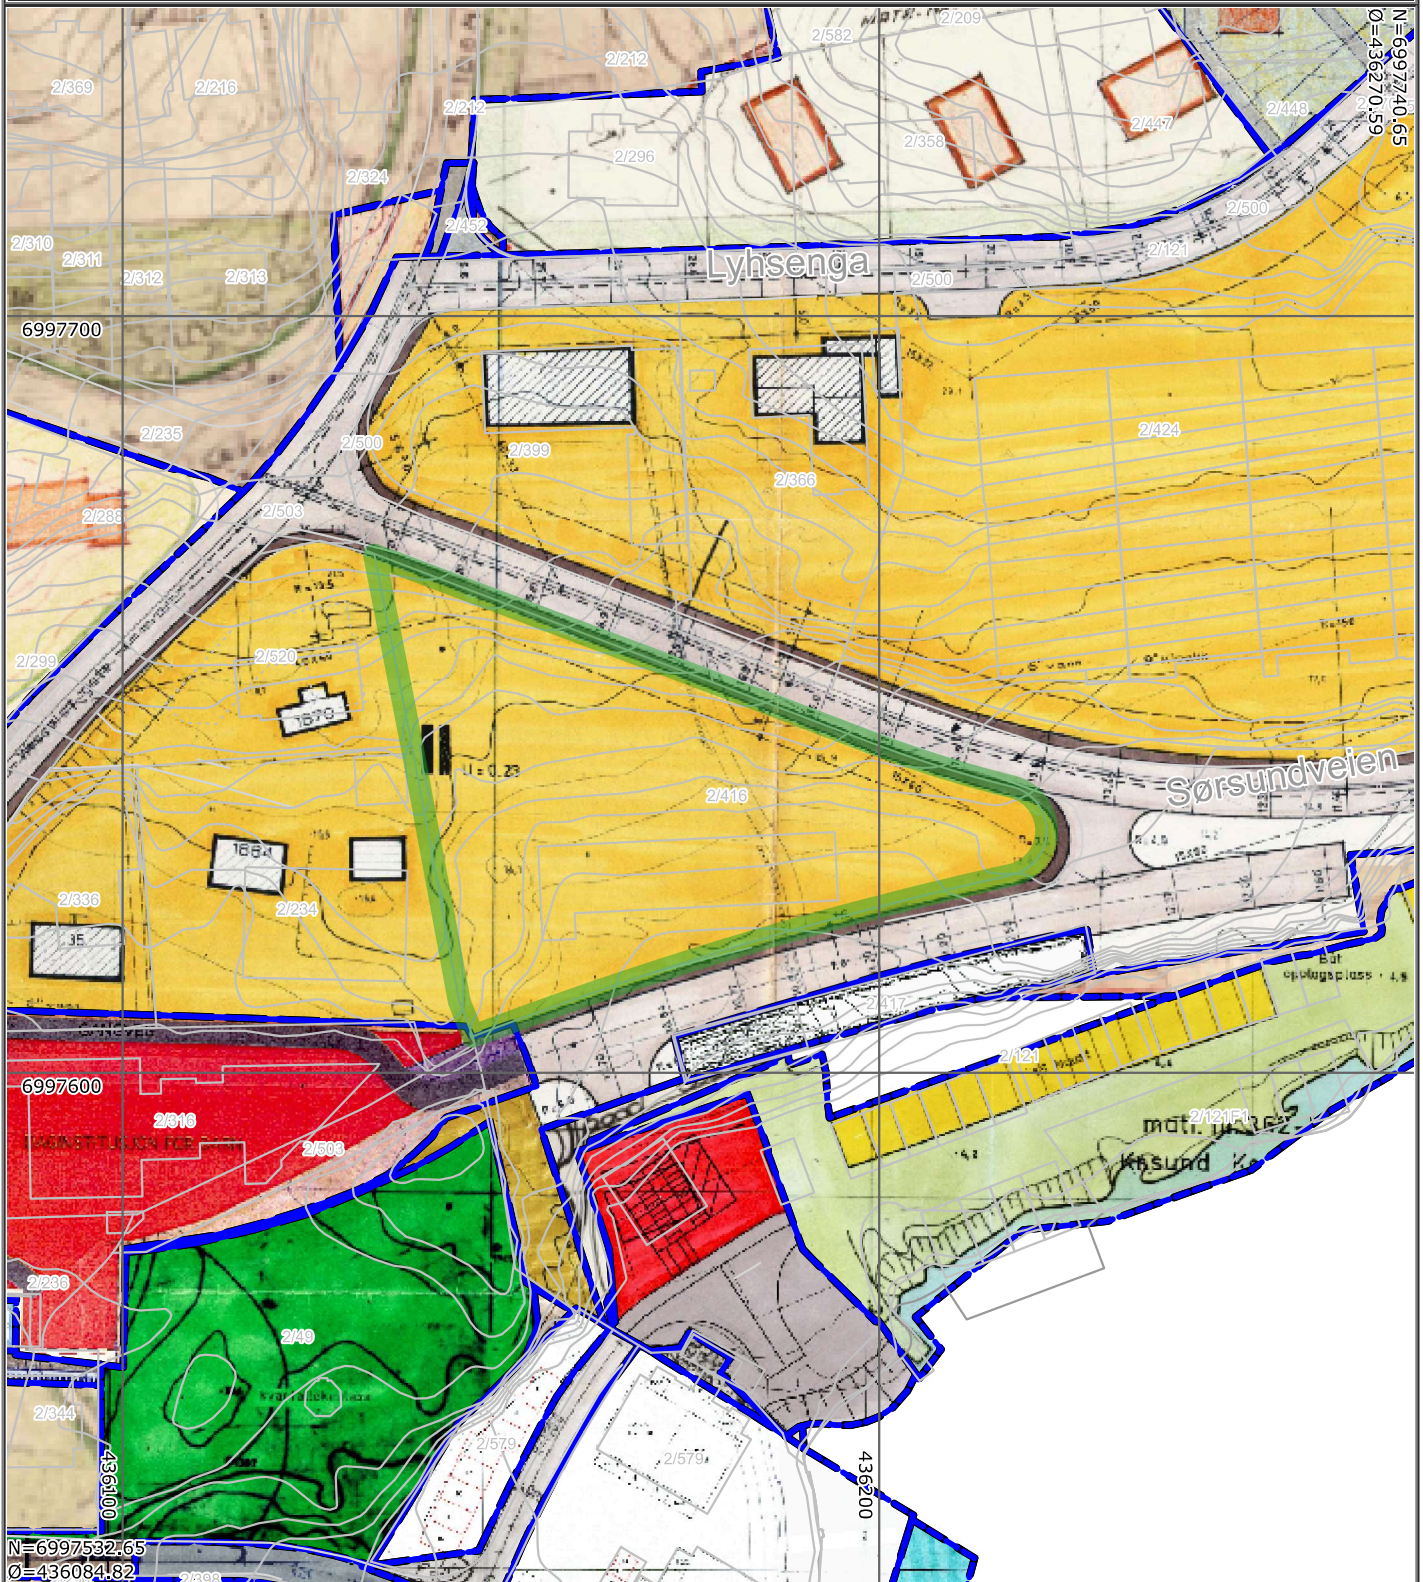

KARTUTSNITT

| | | | | |
|------------------|---|----------|--------|--------|
| Eiendom: | Gnr: 2 | Bnr: 416 | Fnr: 0 | Snr: 0 |
| | Adresse: Sørsundveien 32, 6507 KRISTIANSUND N | | | |
| Hj.haver/Fester: | | | | |

**KRISTIANSUND
KOMMUNE**

Dato: 8/6-2026 Sign:

Målestokk
1:1000

Det tas forbehold om at det kan forekomme feil på kartet, bla. gjelder dette eiendomsgrenser, ledninger/kabler, kummer m.m. som i forbindelse med prosjektering/anleggsarbeid må undersøkes nærmere.