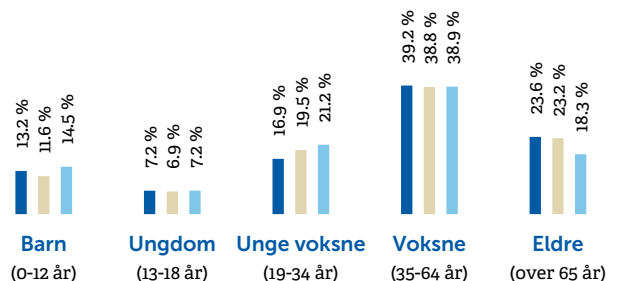

## KVALITET PÅ SKOLENE

Veldig bra 87/100

## NABOSKAPET

Godt vennskap 77/100

## ALDERSFORDELING

Område	Personer	Husholdninger
Innlandet	1 329	754
Kristiansund	18 220	10 203
Norge	5 425 412	2 654 586