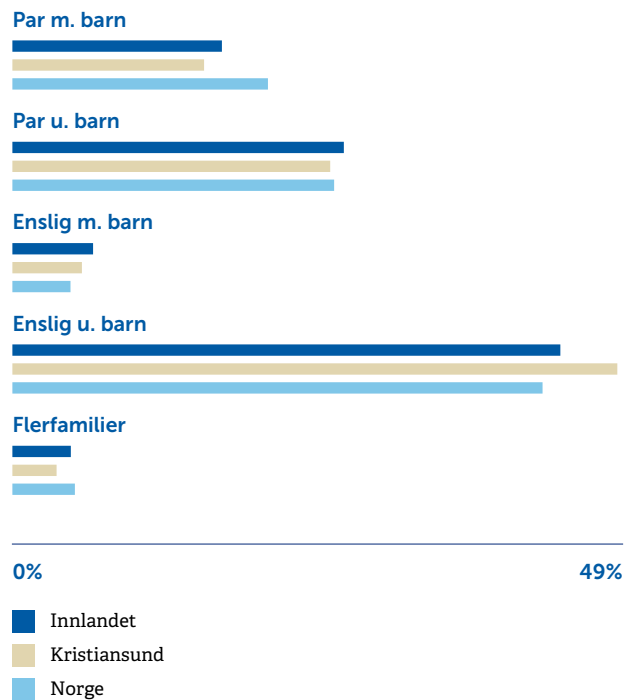

FAMILIESAMMENSETNING

SIVILSTAND

		Norge
Gift	34%	33%
Ikke gift	50%	54%
Separert	11%	9%
Enke/Enkemann	5%	4%