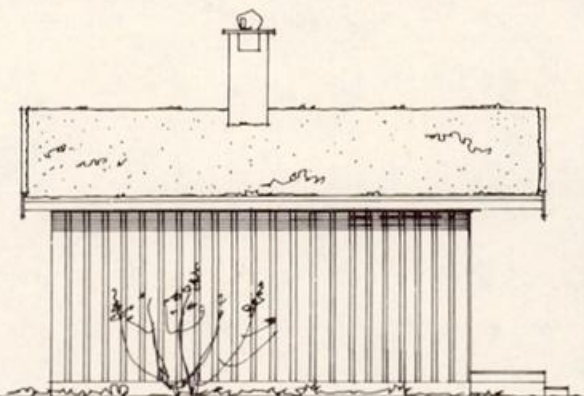

SKÅTØY I

44 kvm
+Terasse 8 kvm

Bilag til søknad om byggetillatelse for hytte fra Knut Kalhovd, Molde.

Behandlet i
Gjemnes Bygningsråd

SANDE-HYTTER

PRODUSENT:
Erling SANDE
Tel./fax 0241 25 104
7440 BERÅK

SALESKONTORER:
OSLO: SANDE-HYTTER A/S, Thereses gt. 25, tlf. (02) 69 51 05 og 46 62 88
TRONDHEIM: SANDE-HYTTER, Kjøpmannsgaten 16, tlf. (078) 20 99 00
MOLDE: TIMCO A/S, Skoggt. 56, 6400 Molde, tlf. (072) 54 72 11
BODØ: Byggeselskapet KÅRE ABELSEN, tlf. (081) 24 59 92, Postboks 279
ALTA: JONKIM NILSEN, 9500 Alta, tlf. (094) 36 40 05
KOBENHAVN: A/S TRELLEBORG TYPHUSE - 2800 Kp. Lyngby