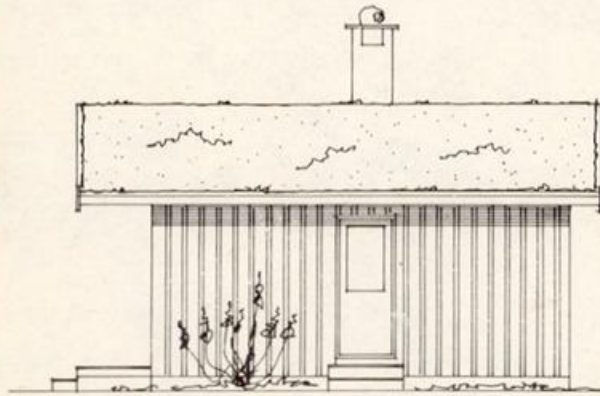

SKÅTØY I

44 kvm
+Terasse 8 kvm

Bilag til søknad om byggetillatelse for hytte fra Knut Kalhovd, Molde.

Behandlet i
Gjemnes Bygningsråd

SANDE-HYTTER

PRODUSENT:
Erling SANDE
Tel./fax 0241 25 104
7440 BERÅK

SALESKONTORER:
OSLO: SANDE-HYTTER A/S, Thereses gt. 25, tlf. (02) 69 51 05 og 46 62 88
TRONDHEIM: SANDE-HYTTER, Kjøpmannsgaten 16, tlf. (078) 20 99 00
MOLDE: TIMCO A/S, Skoggt. 56, 6400 Molde, tlf. (072) 54 72 11
BODØ: Byggeselskapet KÅRE ABELSEN, tlf. (081) 24 59 92, Postboks 279
ALTA: JONKIM NILSEN, 9500 Alta, tlf. (094) 36 40 05
KOBENHAVN: A/S TRELLEBORG TYPHUSE - 2800 Kp. Lyngby