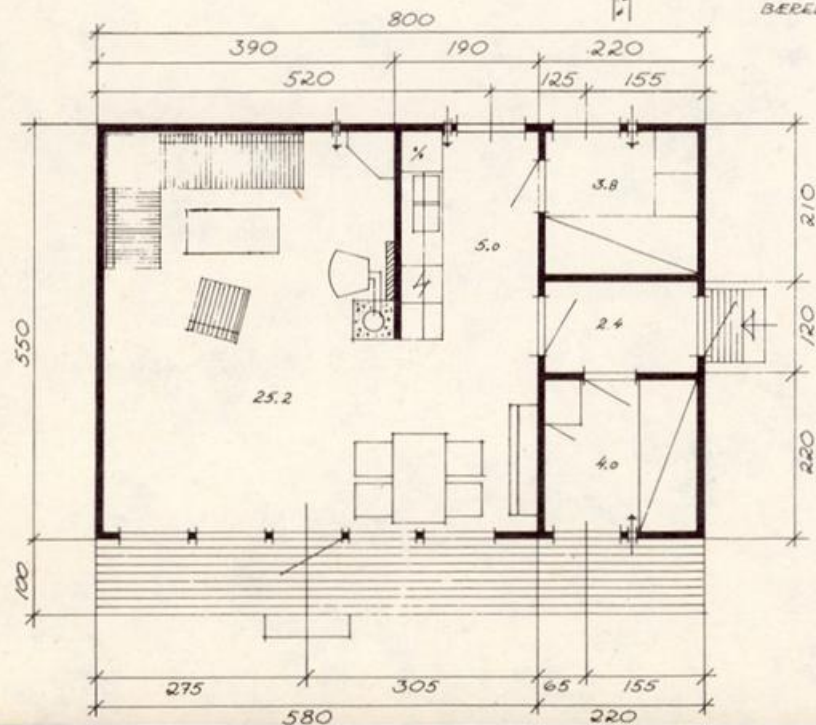

SKÅTØY I

44 kvm
+Terasse 8 kvm

Bilag til søknad om byggetillatelse for hytte fra Knut Kalhovd, Molde.

Behandlet i
Gjemnes Bygningsråd

SANDE-HYTTER

PRODUSENT:
Erling SANDE
Tel./fax 0241 25 104
7440 BERÅK

SALESKONTORER:
OSLO: SANDE-HYTTER A/S, Thereses gt. 25, tlf. (02) 69 51 05 og 46 62 88
TRONDHEIM: SANDE-HYTTER, Kjøpmannsgaten 16, tlf. (078) 20 99 00
MOLDE: TIMCO A/S, Skoggt. 56, 6400 Molde, tlf. (072) 54 72 11
BODØ: Byggeselskapet KÅRE ABELSEN, tlf. (081) 24 59 92, Postboks 279
ALTA: JONKIM NILSEN, 9500 Alta, tlf. (094) 36 40 05
KOBENHAVN: A/S TRELLEBORG TYPHUSE - 2800 Kp. Lyngby