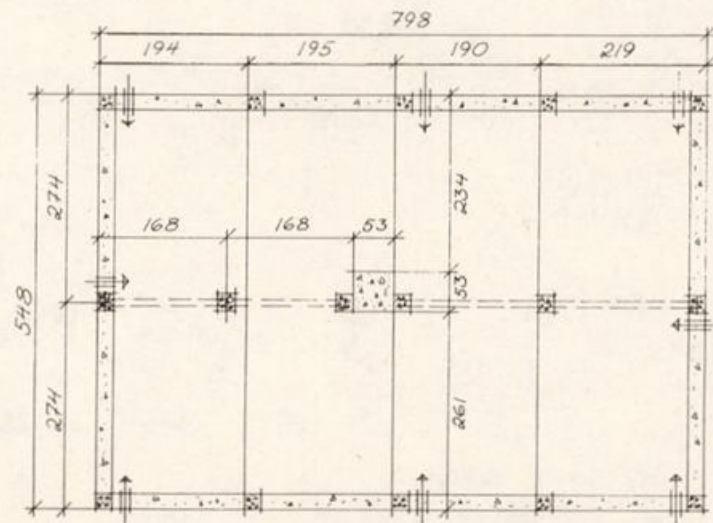

SKÅTØY I

44 kvm
+Terasse 8 kvm

Bilag til søknad om byggetillatelse for hytte fra Knut Kalhovd, Molde.

Behandlet i
Gjemnes Bygningsråd

SANDE-HYTTER

PRODUSENT:
Erling SANDE
Tel./fax 0241 25 104
7440 BERÅK

SALESKONTORER:
OSLO: SANDE-HYTTER A/S, Thereses gt. 25, tlf. (02) 69 51 05 og 46 62 88
TRONDHEIM: SANDE-HYTTER, Kjøpmannsgaten 16, tlf. (078) 20 99 00
MOLDE: TIMCO A/S, Skoggt. 56, 6400 Molde, tlf. (072) 54 72 11
BODØ: Byggeselskapet KÅRE ABELSEN, tlf. (081) 24 59 92, Postboks 279
ALTA: JONKIM NILSEN, 9500 Alta, tlf. (094) 36 40 05
KOBENHAVN: A/S TRELLEBORG TYPHUSE - 2800 Kp. Lyngby