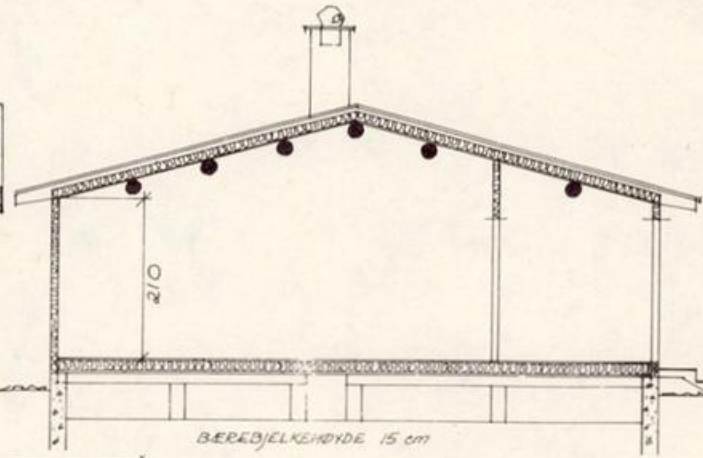

SKÅTØY I

44 kvm
+Terasse 8 kvm

Bilag til søknad om byggetillatelse for hytte fra Knut Kalhovd, Molde.

Behandlet i
Gjemnes Bygningsråd

SANDE-HYTTER

PRODUSENT:
Erling SANDE
Tel./fax 0241 25 104
7440 BERÅK

SALESKONTORER:
OSLO: SANDE-HYTTER A/S, Thereses gt. 25, tlf. (02) 69 51 05 og 46 62 88
TRONDHEIM: SANDE-HYTTER, Kjøpmannsgaten 16, tlf. (078) 20 99 00
MOLDE: TIMCO A/S, Skoggt. 56, 6400 Molde, tlf. (072) 54 72 11
BODØ: Byggeselskapet KÅRE ABELSEN, tlf. (081) 24 59 92, Postboks 279
ALTA: JONKIM NILSEN, 9500 Alta, tlf. (094) 36 40 05
KOBENHAVN: A/S TRELLEBORG TYPHUSE - 2800 Kp. Lyngby