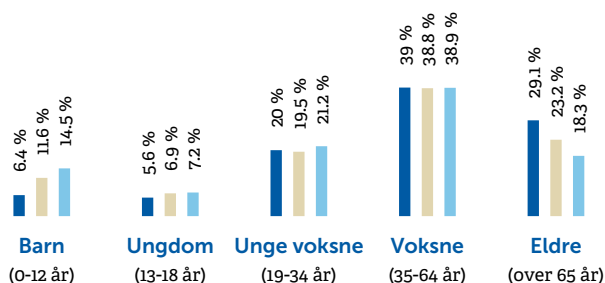

SKOLER

Allanengen skole (1-7 kl.) 217 elever, 17 klasser	4 min	0.3 km
Innlandet skole (1-7 kl.) 98 elever, 8 klasser	16 min	1.3 km
Folkeparken skole (1-7 kl.) 344 elever, 27 klasser	16 min	1.3 km
Atlanten ungdomsskole (8-10 kl.) 345 elever, 24 klasser	7 min	2.4 km
Nordlandet ungdomsskole (8-10 kl.) 275 elever, 24 klasser	9 min	4.4 km
Kristiansund videregående skole 950 elever	12 min	1.1 km
Atlanten videregående skole 500 elever, 18 klasser	6 min	2.3 km

LADEPUNKT FOR EL-BIL

Kirketomta, Kristiansund	3 min
Kongens Plass, Kristiansund	6 min

OPPLEVD TRYGGHET

Veldig trygt 86/100

KVALITET PÅ SKOLENE

Veldig bra 79/100

NABOSKAPET

Godt vennskap 70/100

ALDERSFORDELING

Område

Tolåsenga/Løkka
Kristiansund
Norge

Personer

790
18 220
5 425 412

Husholdninger

537
10 203
2 654 586

BARNEHAGER

Blåtoppen barnehage (1-5 år) 65 barn	5 min	0.4 km
Heinsa barnehage (0-5 år) 60 barn	20 min	1.7 km
Kristiansund idrettsbarnehage (0-5 år) 97 barn	23 min	1.9 km

DAGLIGVARE

Kiwi Kristiansund Sentrum	3 min	
Bunnpris Kongens Plass Søndagsåpent	7 min	0.6 km