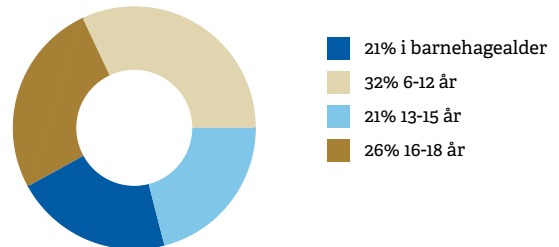

BOLIGMASSE

VARER/TJENESTER

-  **ALTI Storkaia** 8 min 
-  **Apotek 1 Løven Kristiansund** 7 min 

ALDERSFORDELING BARN (0-18 ÅR)

FAMILIESAMMENSETNING

SIVILSTAND

		Norge
Gift	28%	33%
Ikke gift	49%	54%
Separert	14%	9%
Enke/Enkemann	8%	4%