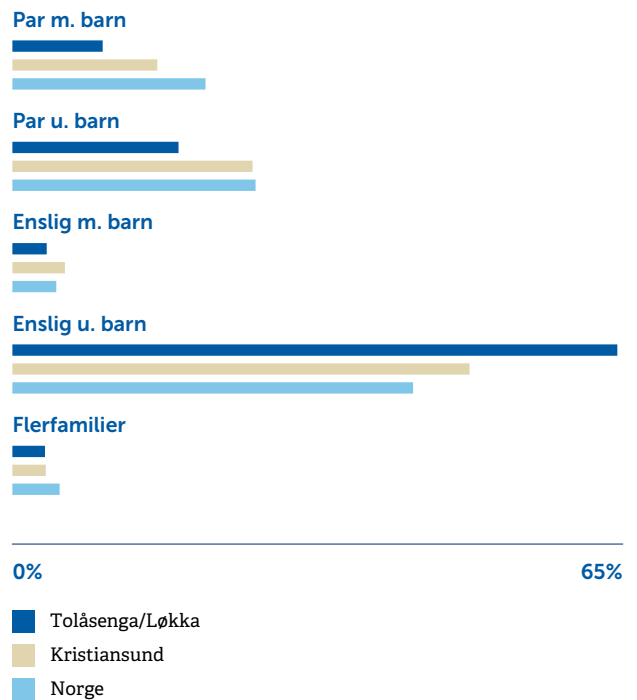

BOLIGMASSE

VARER/TJENESTER

-  **ALTI Storkaia** 8 min 
-  **Apotek 1 Løven Kristiansund** 7 min 

ALDERSFORDELING BARN (0-18 ÅR)

FAMILIESAMMENSETNING

SIVILSTAND

		Norge
Gift	28%	33%
Ikke gift	49%	54%
Separert	14%	9%
Enke/Enkemann	8%	4%