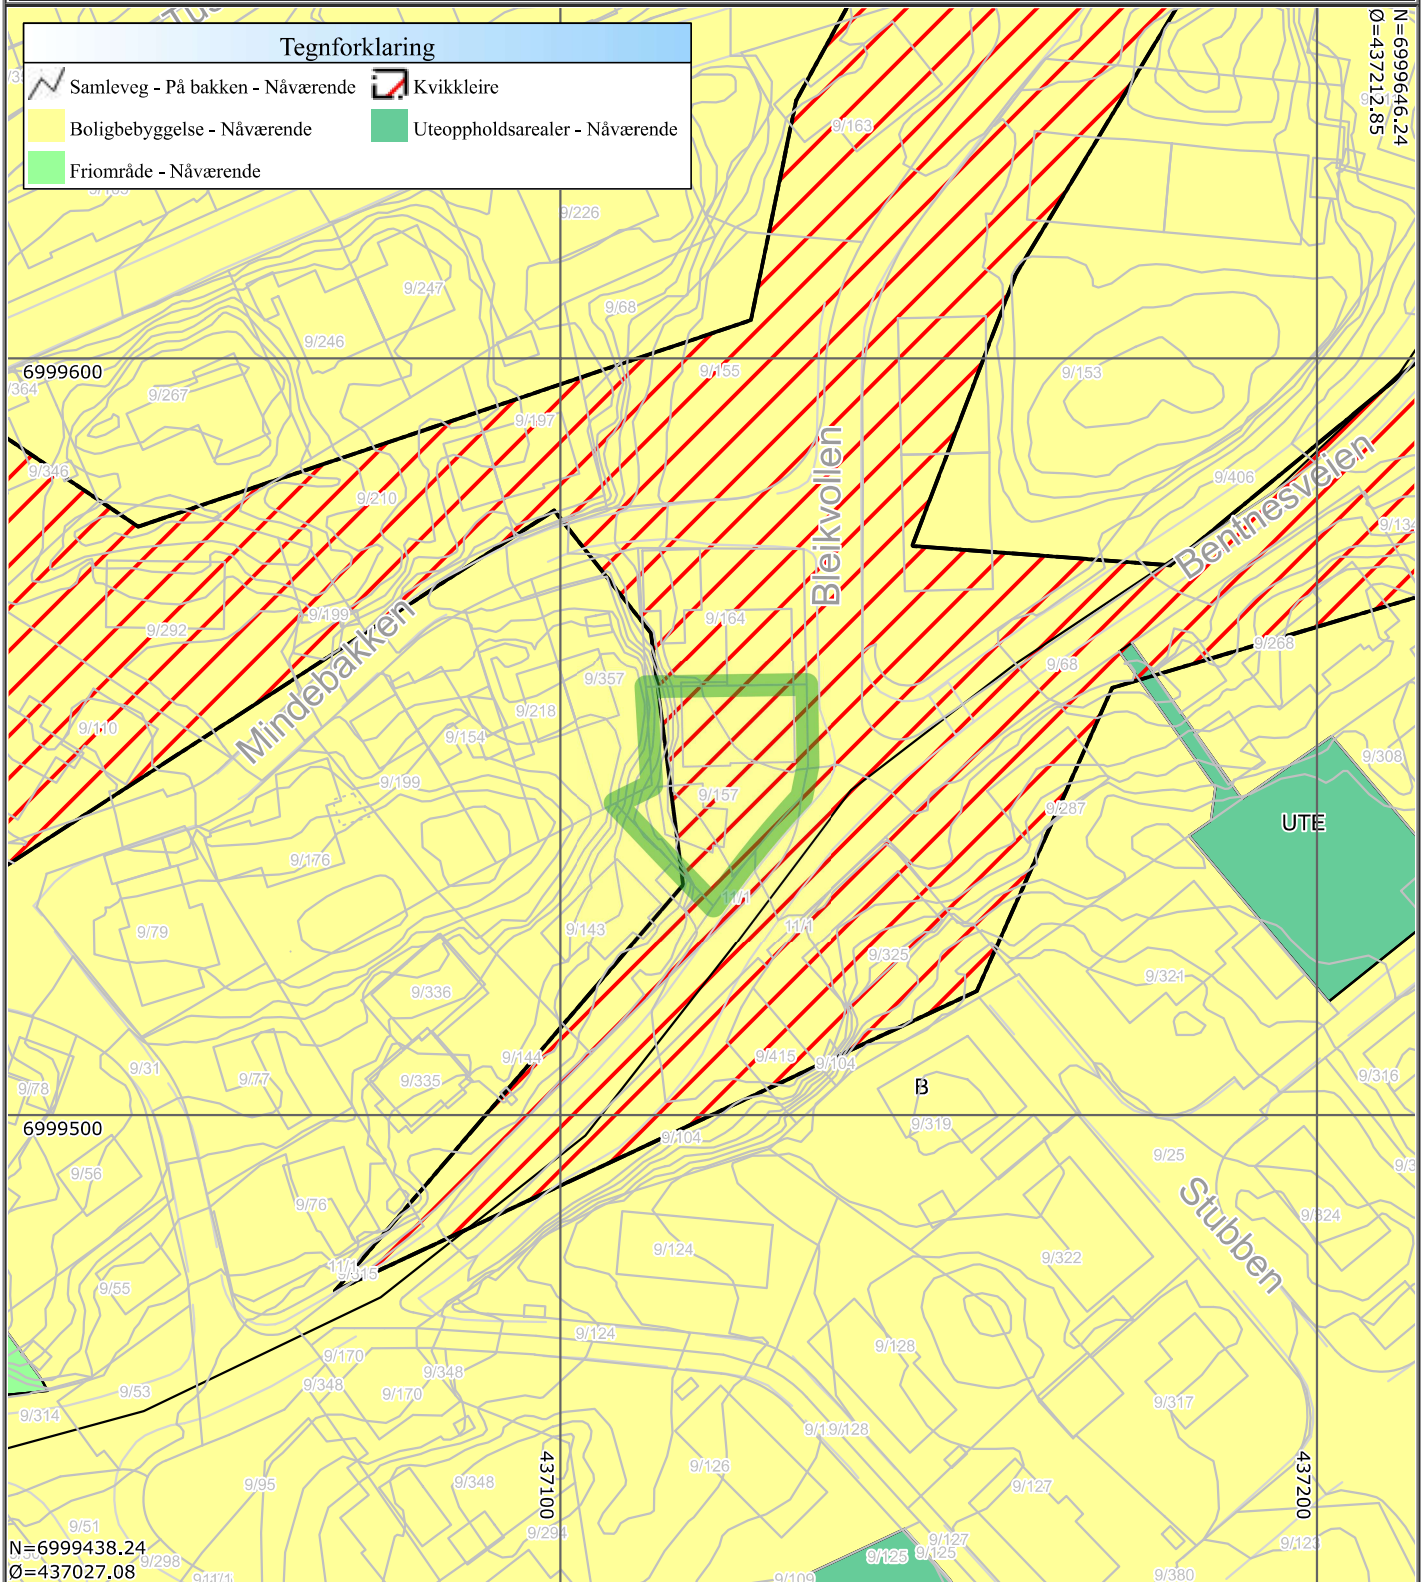

KARTUTSNITT

Eiendom:	Gnr: 9	Bnr: 157	Fnr: 0	Snr: 0
	Adresse: Bentnesveien 29, 6512 KRISTIANSUND N			
Hj.haver/Fester:				

**KRISTIANSUND
KOMMUNE**

Dato: 14/4-2026 Sign:

Målestokk
1:1000

Tegnforklaring

Det tas forbehold om at det kan forekomme feil på kartet, bla. gjelder dette eiendomsgrenser, ledninger/kabler, kummer m.m. som i forbindelse med prosjektering/anleggsarbeid må undersøkes nærmere.