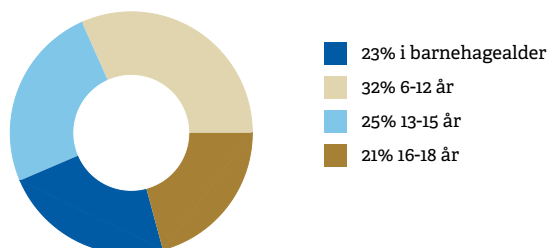

 **Family Sports Club Løkkemyra** **6 min** 

BOLIGMASSE

VARER/TJENESTER

 **ALTI Futura** **5 min** 

 **Apotek 1 Nordlandet** **5 min** 

ALDERSFORDELING BARN (0-18 ÅR)

FAMILIESAMMENSETNING

SIVILSTAND