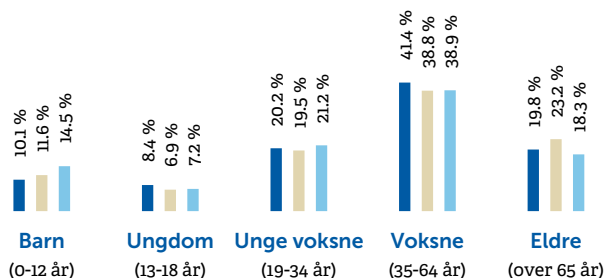

SKOLER

Nordlandet barneskole (1-7 kl.)	21 min
168 elever, 11 klasser	
1.7 km	
Folkeparken skole (1-7 kl.)	21 min
344 elever, 27 klasser	
1.8 km	
Allanengen skole (1-7 kl.)	6 min
217 elever, 17 klasser	
2.8 km	
Nordlandet ungdomsskole (8-10 kl.)	17 min
275 elever, 24 klasser	
1.5 km	
Atlanten ungdomsskole (8-10 kl.)	20 min
345 elever, 24 klasser	
1.8 km	
Atlanten videregående skole	18 min
500 elever, 18 klasser	
1.6 km	
Kristiansund videregående skole	6 min
950 elever	
2.5 km	

«Rolig, store turområder, gode fritidstilbud, god skole og barnehage, trygt for barn og kort vei til sentrum.»

Sitat fra en lokalkjent

OPPLEVD TRYGGHET

Veldig trygt 88/100

KVALITET PÅ SKOLENE

Bra 75/100

NABOSKAPET

Godt vennskap 69/100

ALDERSFORDELING

Område	Personer	Husholdninger
Gomalandet østre/Dunkersundet	987	497
Kristiansund	18 220	10 203
Norge	5 425 412	2 654 586

BARNEHAGER

Atlantis naturbarnehage (0-5 år)	6 min
76 barn	
0.5 km	
Kristiansund idrettsbarnehage (0-5 år)	14 min
97 barn	
1.3 km	
Nordlandet barnehage (1-5 år)	21 min
100 barn	
1.7 km	