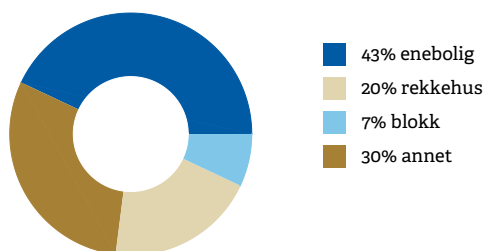

 **Family Sports Club Løkkemyra** **6 min** 

BOLIGMASSE

VARER/TJENESTER

 **ALTI Futura** **5 min** 

 **Apotek 1 Nordlandet** **5 min** 

ALDERSFORDELING BARN (0-18 ÅR)

FAMILIESAMMENSETNING

SIVILSTAND