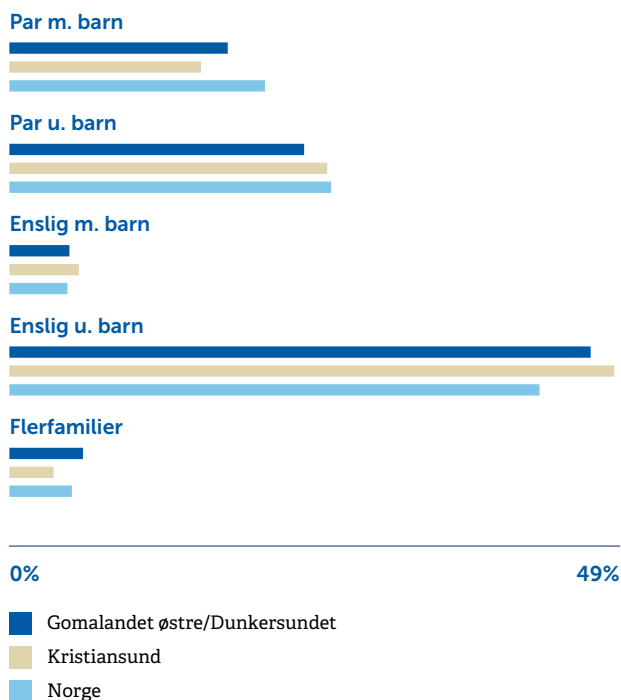

 **Family Sports Club Løkkemyra** **6 min** 

BOLIGMASSE

VARER/TJENESTER

 **ALTI Futura** **5 min** 

 **Apotek 1 Nordlandet** **5 min** 

ALDERSFORDELING BARN (0-18 ÅR)

FAMILIESAMMENSETNING

SIVILSTAND

		Norge
Gift	33%	33%
Ikke gift	53%	54%
Separert	10%	9%
Enke/Enkemann	3%	4%