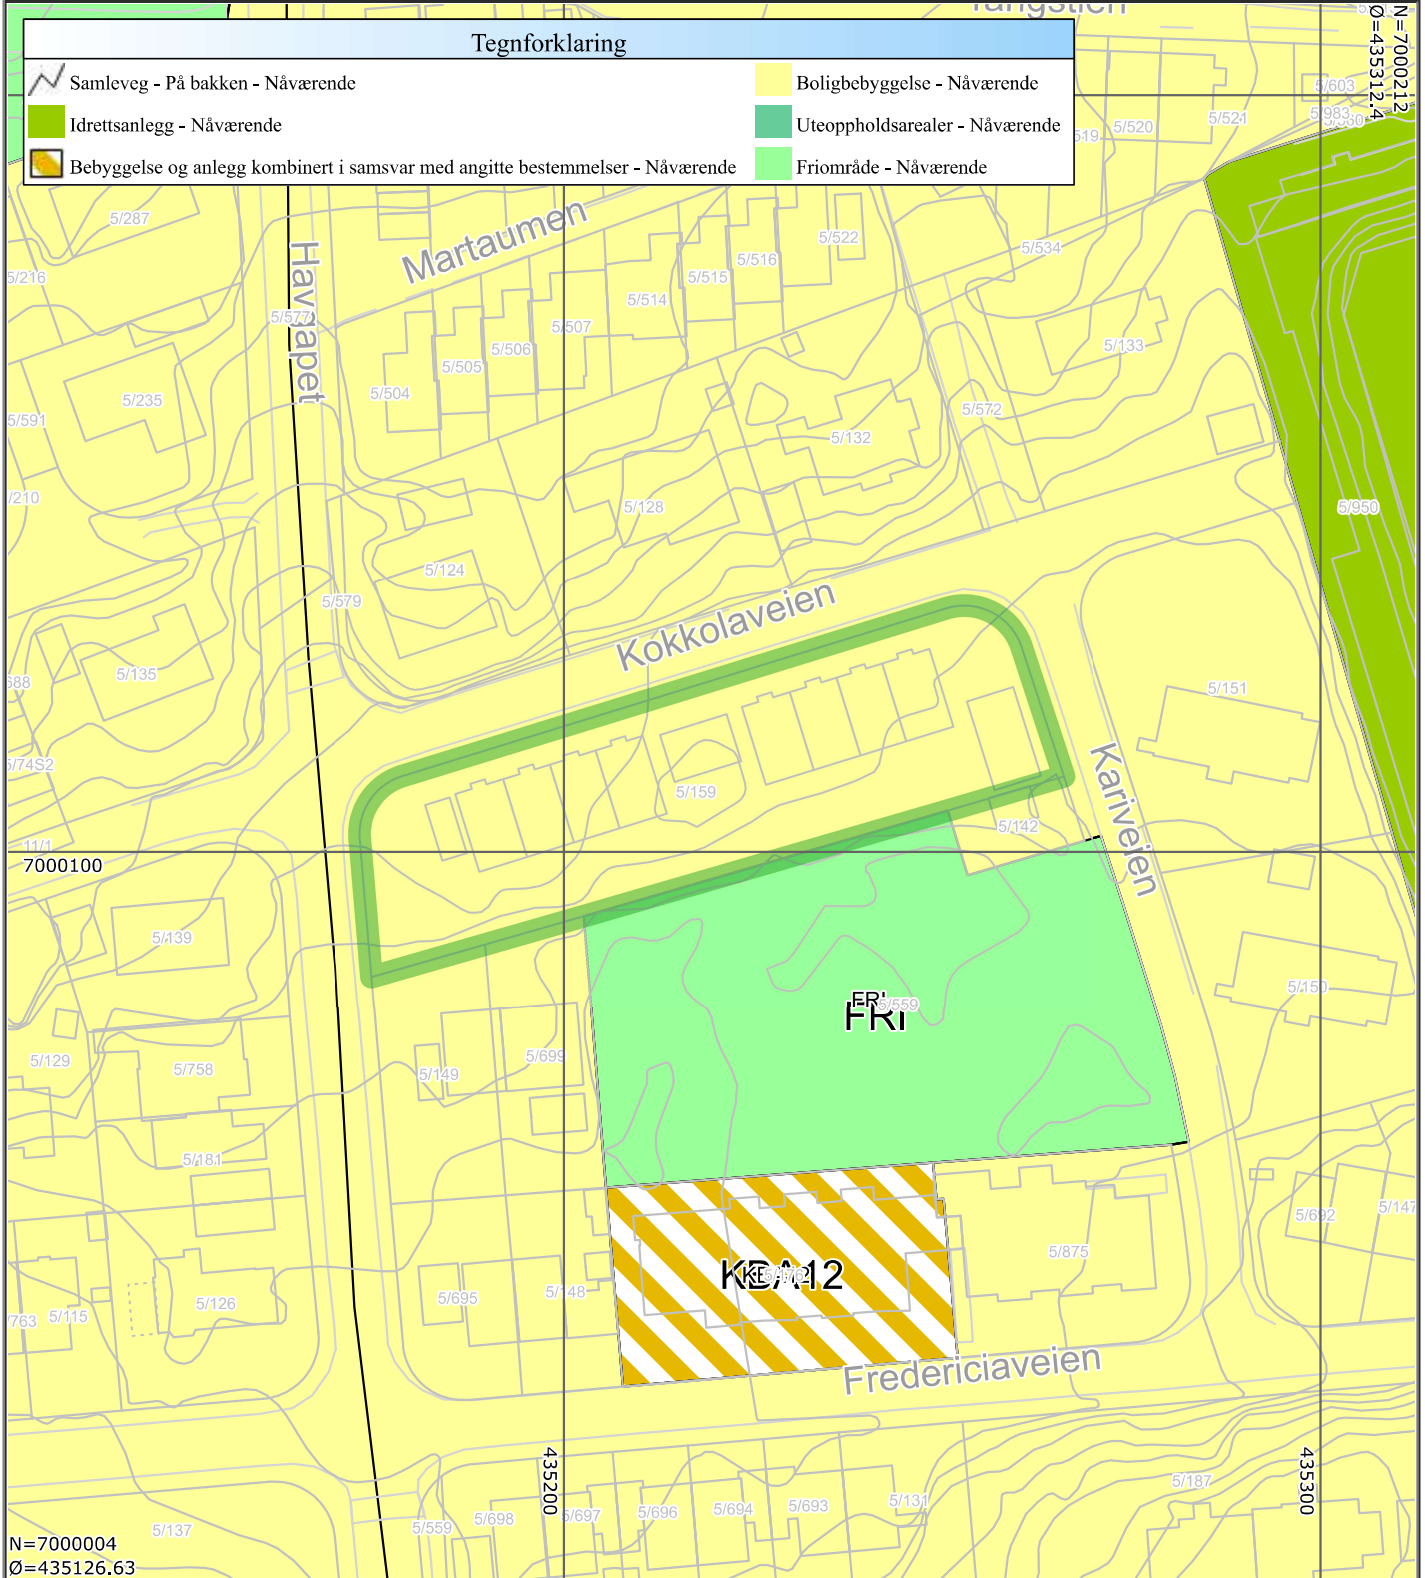

KARTUTSNITT

Eiendom:

Gnr: 5

Bnr: 159

Fnr: 0

Snr: 0

Adresse: Kokkolaveien 26, 6515 KRISTIANSUND N

Hj.haver/Fester:

**KRISTIANSUND
KOMMUNE**

Dato: 8/6-2026 Sign:

Målestokk
1:1000

Tegnforklaring

Samleveg - På bakken - Nåværende

Idrettsanlegg - Nåværende

Bebyggelse og anlegg kombinert i samsvar med angitte bestemmelser - Nåværende

Boligbebyggelse - Nåværende

Uteoppholdsarealer - Nåværende

Friområde - Nåværende

Det tas forbehold om at det kan forekomme feil på kartet, bla. gjelder dette eiendomsgrenser, ledninger/kabler, kummer m.m. som i forbindelse med prosjektering/anleggsarbeid må undersøkes nærmere.