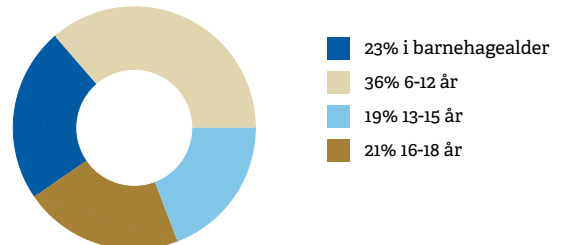

ALDERSFORDELING

Område	Personer	Husholdninger
Dalabrekka/Dalen	895	447
Kristiansund	18 220	10 203
Norge	5 425 412	2 654 586

BARNEHAGER

Kariholta barnehage (0-5 år) 121 barn	5 min	0.4 km
Kristiansund idrettsbarnehage (0-5 år) 106 barn	16 min	1.4 km
Blåtoppen barnehage (0-5 år) 68 barn	23 min	1.9 km

BOLIGMASSE

VARER/TJENESTER

- | | |
|--|--|
|  ALTI Storkaia | 6 min  |
|  Apotek 1 Løven Kristiansund | 5 min  |

ALDERSFORDELING BARN (0-18 ÅR)

FAMILIESAMMENSETNING

SIVILSTAND

		Norge
Gift	34%	33%
Ikke gift	51%	54%
Separert	11%	9%
Enke/Enkemann	4%	4%