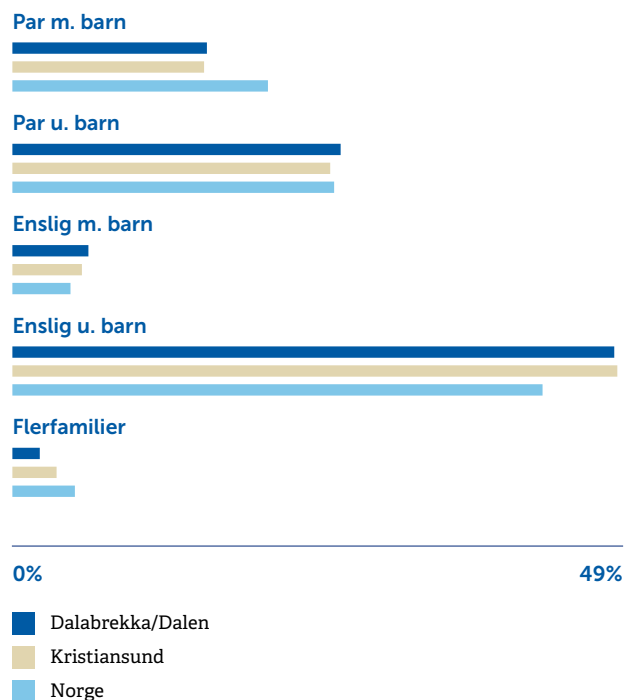

BOLIGMASSE

VARER/TJENESTER

- | | |
|--|--|
|  ALTI Storkaia | 6 min  |
|  Apotek 1 Løven Kristiansund | 5 min  |

ALDERSFORDELING BARN (0-18 ÅR)

FAMILIESAMMENSETNING

SIVILSTAND

		Norge
Gift	34%	33%
Ikke gift	51%	54%
Separert	11%	9%
Enke/Enkemann	4%	4%