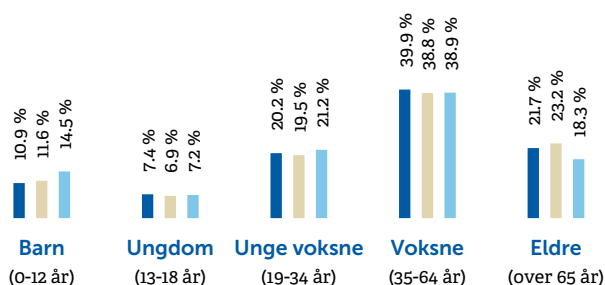

SKOLER

Folkeparken skole (1-7 kl.) 335 elever, 15 klasser	8 min	0.7 km
Allanengen skole (1-7 kl.) 214 elever, 16 klasser	18 min	1.5 km
Atlanten ungdomsskole (8-10 kl.) 318 elever, 24 klasser	16 min	1.4 km
Kristiansund videregående skole 950 elever	10 min	0.9 km
Atlanten videregående skole 500 elever, 18 klasser	17 min	1.4 km

LADEPUNKT FOR EL-BIL

Circle K Kristiansund	12 min
------------------------------	---------------

OPPLEVD TRYGGHET

Veldig trygt 85/100

KVALITET PÅ SKOLENE

Bra 73/100

NABOSKAPET

Høflige 65/100

ALDERSFORDELING

Område	Personer	Husholdninger
Dalabrekka/Dalen	895	447
Kristiansund	18 220	10 203
Norge	5 425 412	2 654 586

BARNEHAGER

Kariholta barnehage (0-5 år) 121 barn	5 min	0.4 km
Kristiansund idrettsbarnehage (0-5 år) 106 barn	16 min	1.4 km
Blåtoppen barnehage (0-5 år) 68 barn	23 min	1.9 km