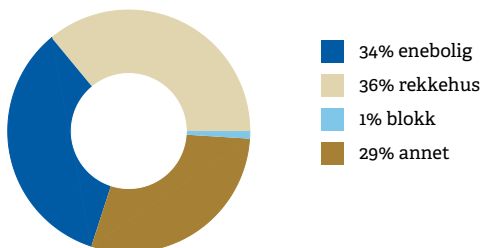

PRIMÆRE TRANSPORTMIDLER

1. Egen bil
2. Gående

TURMULIGHETENE
Nærhet til skog og mark 86/100

KVALITET PÅ BARNEHAGENE
Veldig bra 79/100

TRYGGHET DER BARN FERDES
Trygge 79/100

SPORT

Kristiansund stadion Fotball	5 min 0.4 km
KFK-treningsbane, gress Fotball	6 min 0.5 km
Actic Atlanterhavsbadet	13 min
Family Sports Club Midtbyen	6 min

BOLIGMASSE

VARER/TJENESTER

ALTI Storkaia	6 min
Apotek 1 Løven Kristiansund	5 min