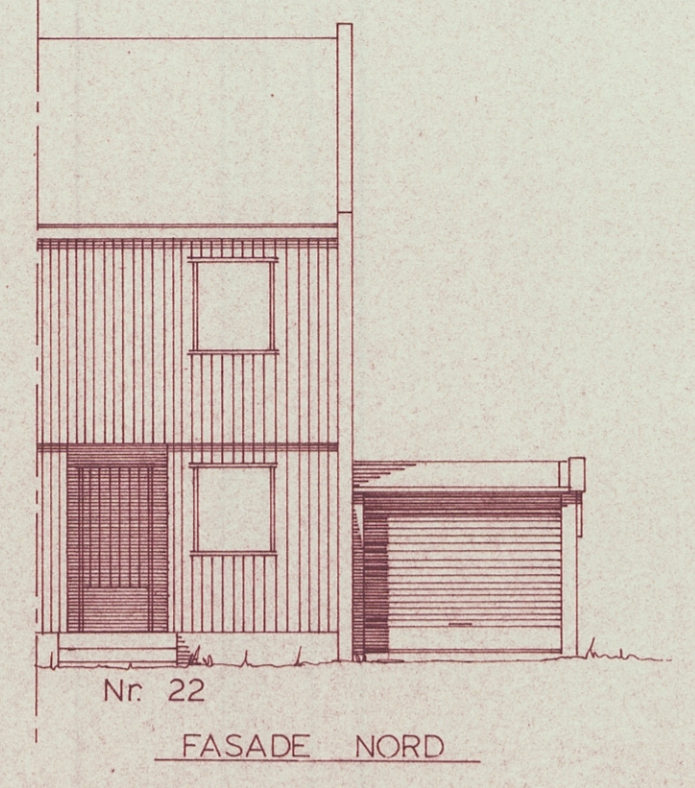

GARASJE VED VESTGAVL AV
KOKKOLAVEIEN Nr 22