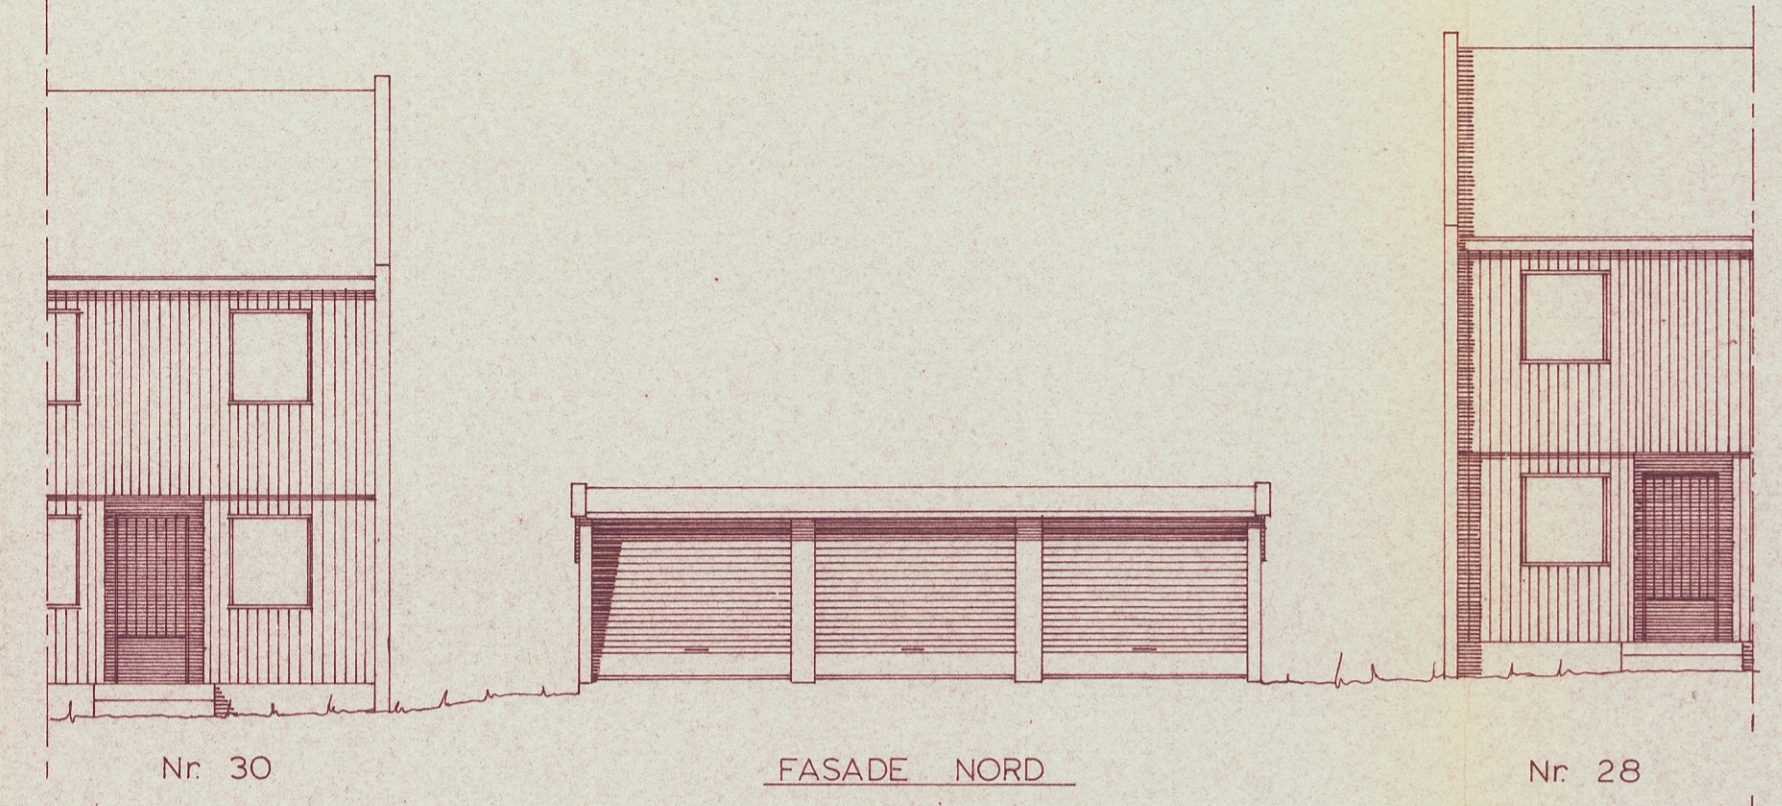

BYGNINGSSTEFEN
KRISTIANSUND N.
J.nr. 721 19 74

GARASJER VED KOKKOLAVEIEN 22 - 36

PLANER, SNITT OG FASADER

M = 1 : 100

Kristiansund N 24-4 - 74
MALM - BELE

FREMLAGT
29 MAI 1974
KR.SUND N. BYGNINGSRÅD

GARASJER MELLOM KOKKOLAVEIEN Nr 28 OG Nr 30