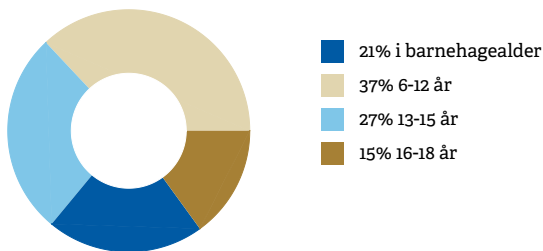

SØSTER FRIDAS VEI 19

OFFENTLIG TRANSPORT

 Rensvik skole	12 min 
Linje 100, 811, 813, 901, 905	0.9 km
 Kristiansund Kvernberget	7 min 

SKOLER

Rensvik skole (1-7 kl.)	11 min 
159 elever, 11 klasser	0.8 km
Frei ungdomsskole (8-10 kl.)	7 min 
241 elever, 18 klasser	4.5 km
Nordlandet ungdomsskole (8-10 kl.)	10 min 
284 elever, 25 klasser	5.8 km
Atlanten videregående skole	16 min 
500 elever, 18 klasser	9 km
Kristiansund videregående skole	16 min 
950 elever	9.1 km

ALDERSFORDELING BARN (0-18 ÅR)

SIVILSTAND

		Norge
Gift	31%	33%
Ikke gift	60%	54%
Separert	7%	9%
Enke/Enkemann	2%	4%

ALDERSFORDELING

Område	Personer	Husholdninger
Grunnkrets: Skjærahegda	394	160
Kommune: Kristiansund	24 013	12 635
Norge	5 425 412	2 654 586