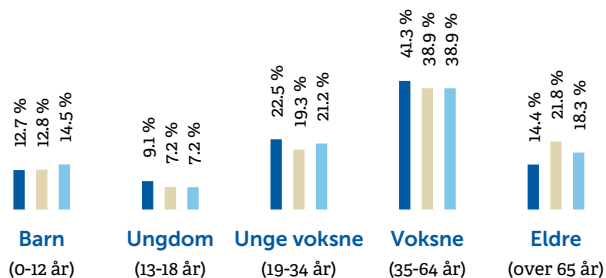

SØSTER FRIDAS VEI 19

OFFENTLIG TRANSPORT

 Rensvik skole	12 min 
Linje 100, 811, 813, 901, 905	0.9 km
 Kristiansund Kvernberget	7 min 

SKOLER

Rensvik skole (1-7 kl.)	11 min 
159 elever, 11 klasser	0.8 km
Frei ungdomsskole (8-10 kl.)	7 min 
241 elever, 18 klasser	4.5 km
Nordlandet ungdomsskole (8-10 kl.)	10 min 
284 elever, 25 klasser	5.8 km
Atlanten videregående skole	16 min 
500 elever, 18 klasser	9 km
Kristiansund videregående skole	16 min 
950 elever	9.1 km

ALDERSFORDELING BARN (0-18 ÅR)

SIVILSTAND

		Norge
Gift	31%	33%
Ikke gift	60%	54%
Separert	7%	9%
Enke/Enkemann	2%	4%

ALDERSFORDELING

Område	Personer	Husholdninger
Grunnkrets: Skjærahegda	394	160
Kommune: Kristiansund	24 013	12 635
Norge	5 425 412	2 654 586