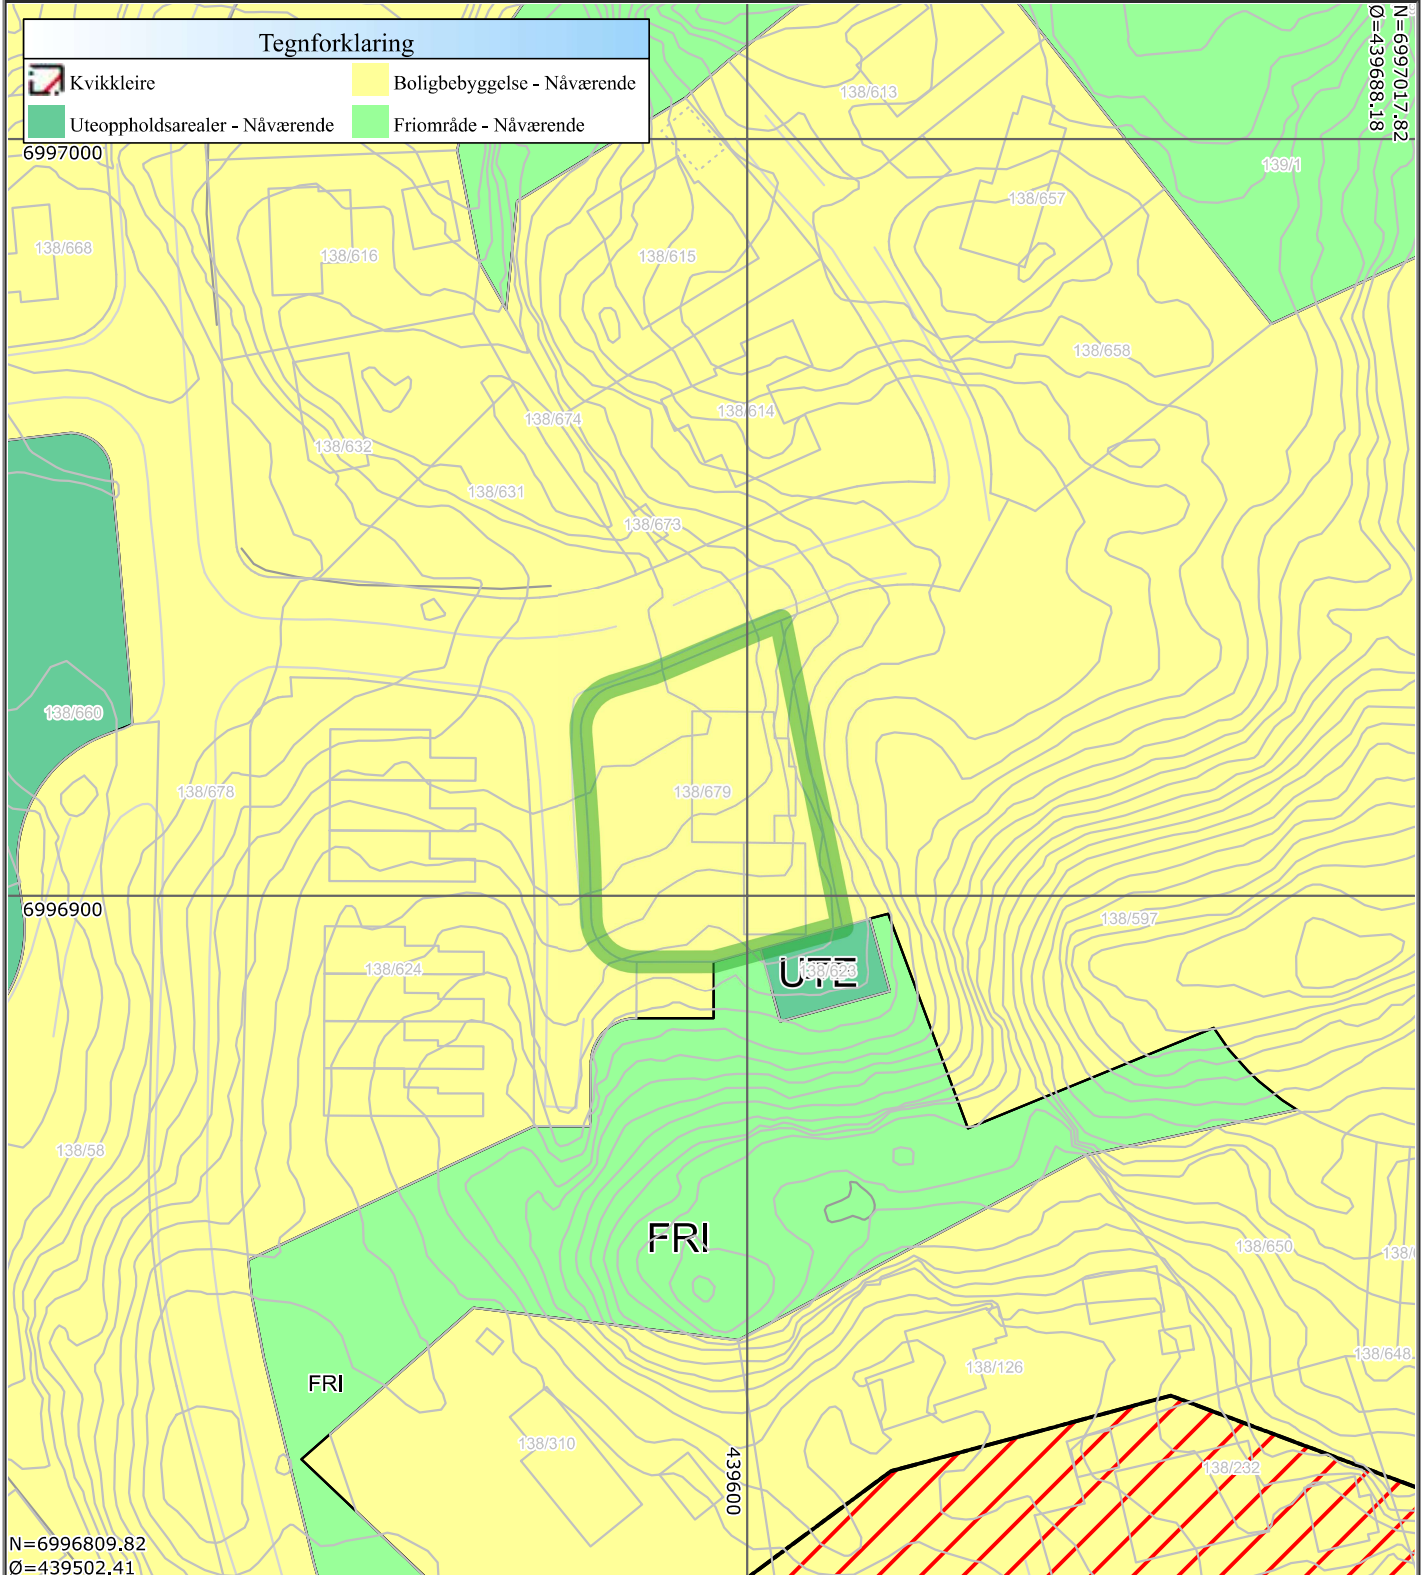

KARTUTSNITT

Eiendom:	Gnr: 138	Bnr: 679	Fnr: 0	Snr: 0
	Adresse: Søster Fridas vei 15, 6520 FREI, med flere			
Hj.haver/Fester:				

**KRISTIANSUND
KOMMUNE**

Dato: 24/4-2026 Sign:

Målestokk
1:1000

Tegnforklaring

	Kvikkleire		Boligbebyggelse - Nåværende
	Uteoppholdsarealer - Nåværende		Friområde - Nåværende

N=6996809.82
Ø=439502.41

Det tas forbehold om at det kan forekomme feil på kartet, bla. gjelder dette eiendomsgrenser, ledninger/kabler, kummer m.m. som i forbindelse med prosjektering/anleggsarbeid må undersøkes nærmere.