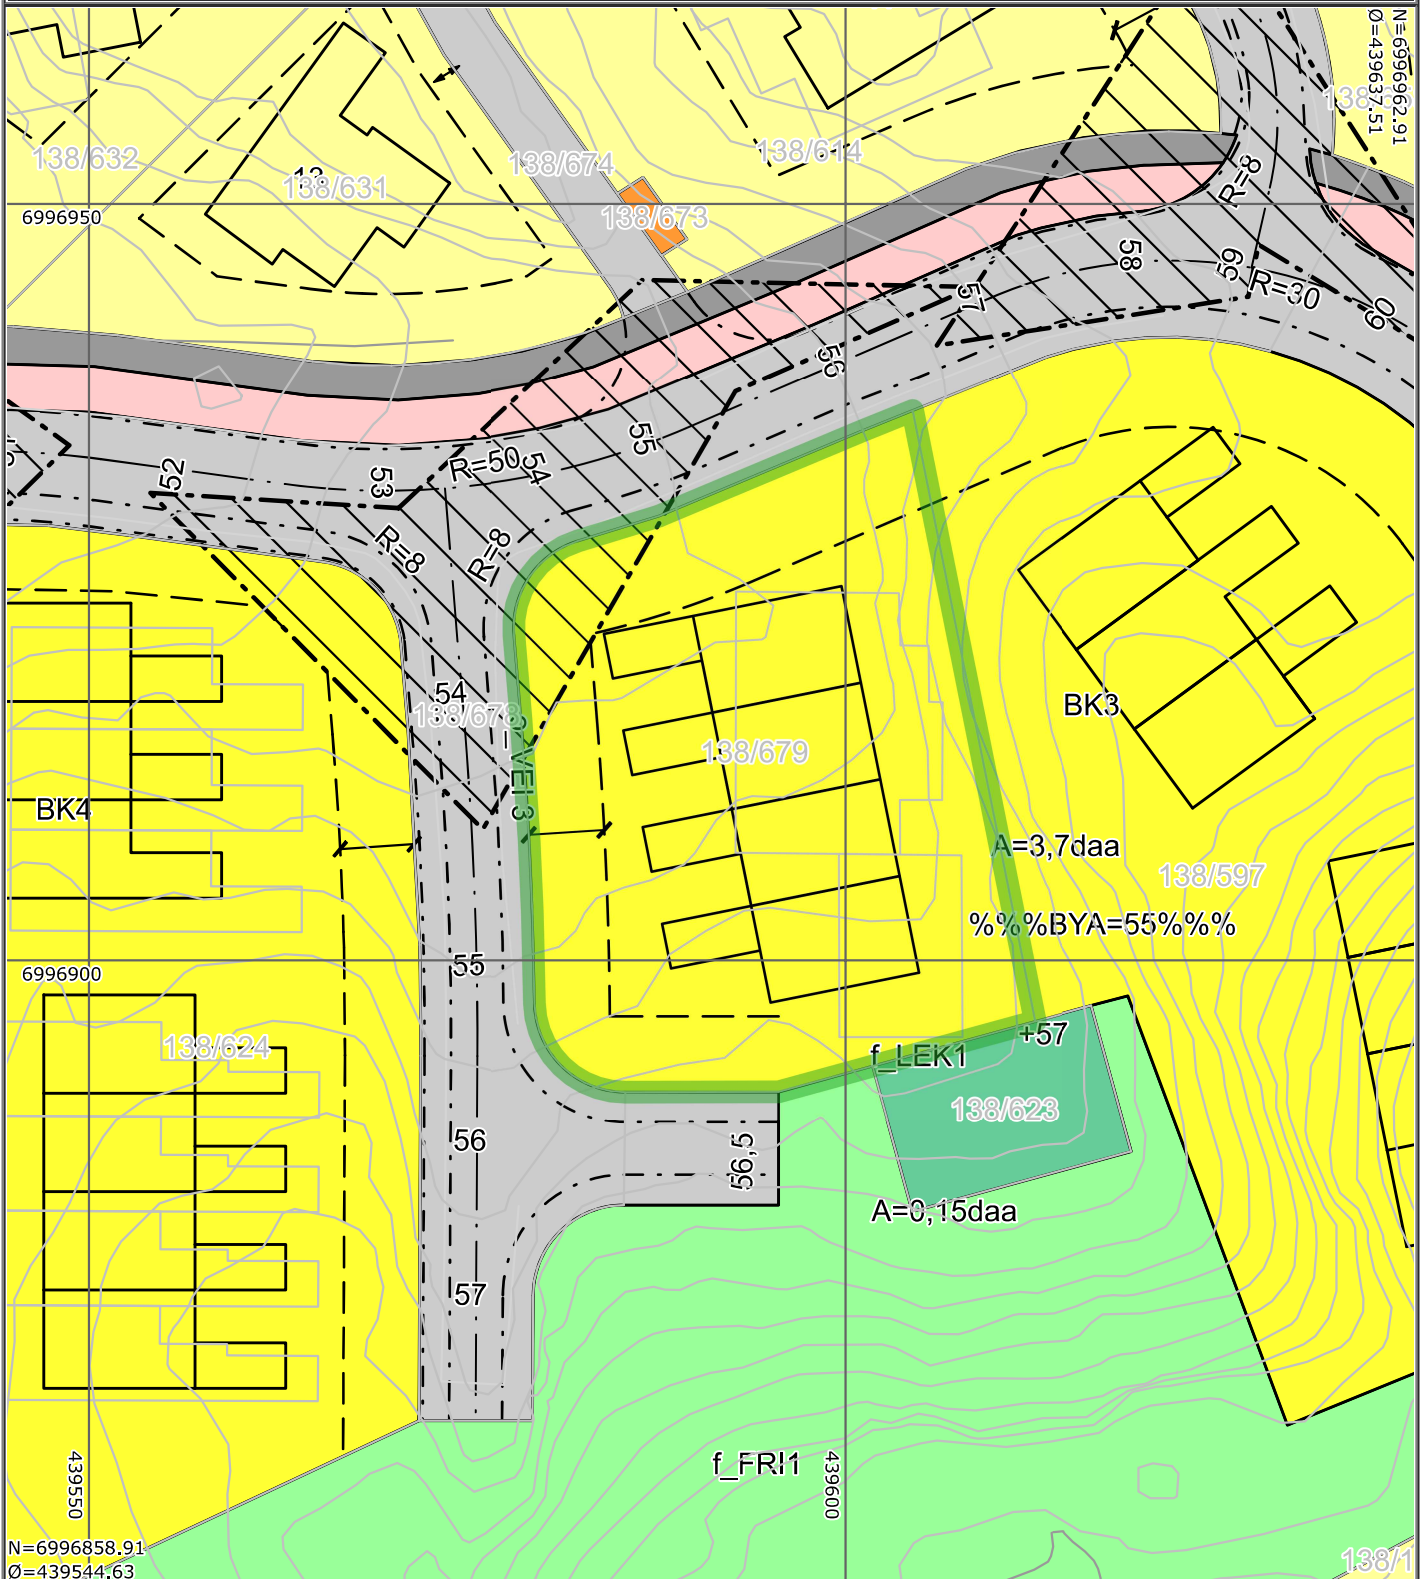

KARTUTSNITT

Eiendom:

Gnr: 138

Bnr: 679

Fnr: 0

Snr: 0

Adresse: Søster Fridas vei 19, 6520 FREI

Hj.haver/Fester:

**KRISTIANSUND
KOMMUNE**

Dato: 24/4-2026 Sign:

Målestokk
1:500

Det tas forbehold om at det kan forekomme feil på kartet, bla. gjelder dette eiendomsgrenser, ledninger/kabler, kummer m.m. som i forbindelse med prosjektering/anleggsarbeid må undersøkes nærmere.

KRISTIANSUND KOMMUNE

Tegnforklaring

Avkjørsel		Regulert tomtegrense	
	Byggegrense	Planlagt bebyggelse	
	Regulert senterlinje		Regulert kjørefelt
	Måle- og avstandslinje		Frisikt
	Boligbebyggelse, frittliggende småhus		Boligbebyggelse, konsentrerte småhus
	Renovasjonsanlegg		Lekeplass
	Veg		Fortau
	Annen veggrunn, tekniske anlegg		Friområde