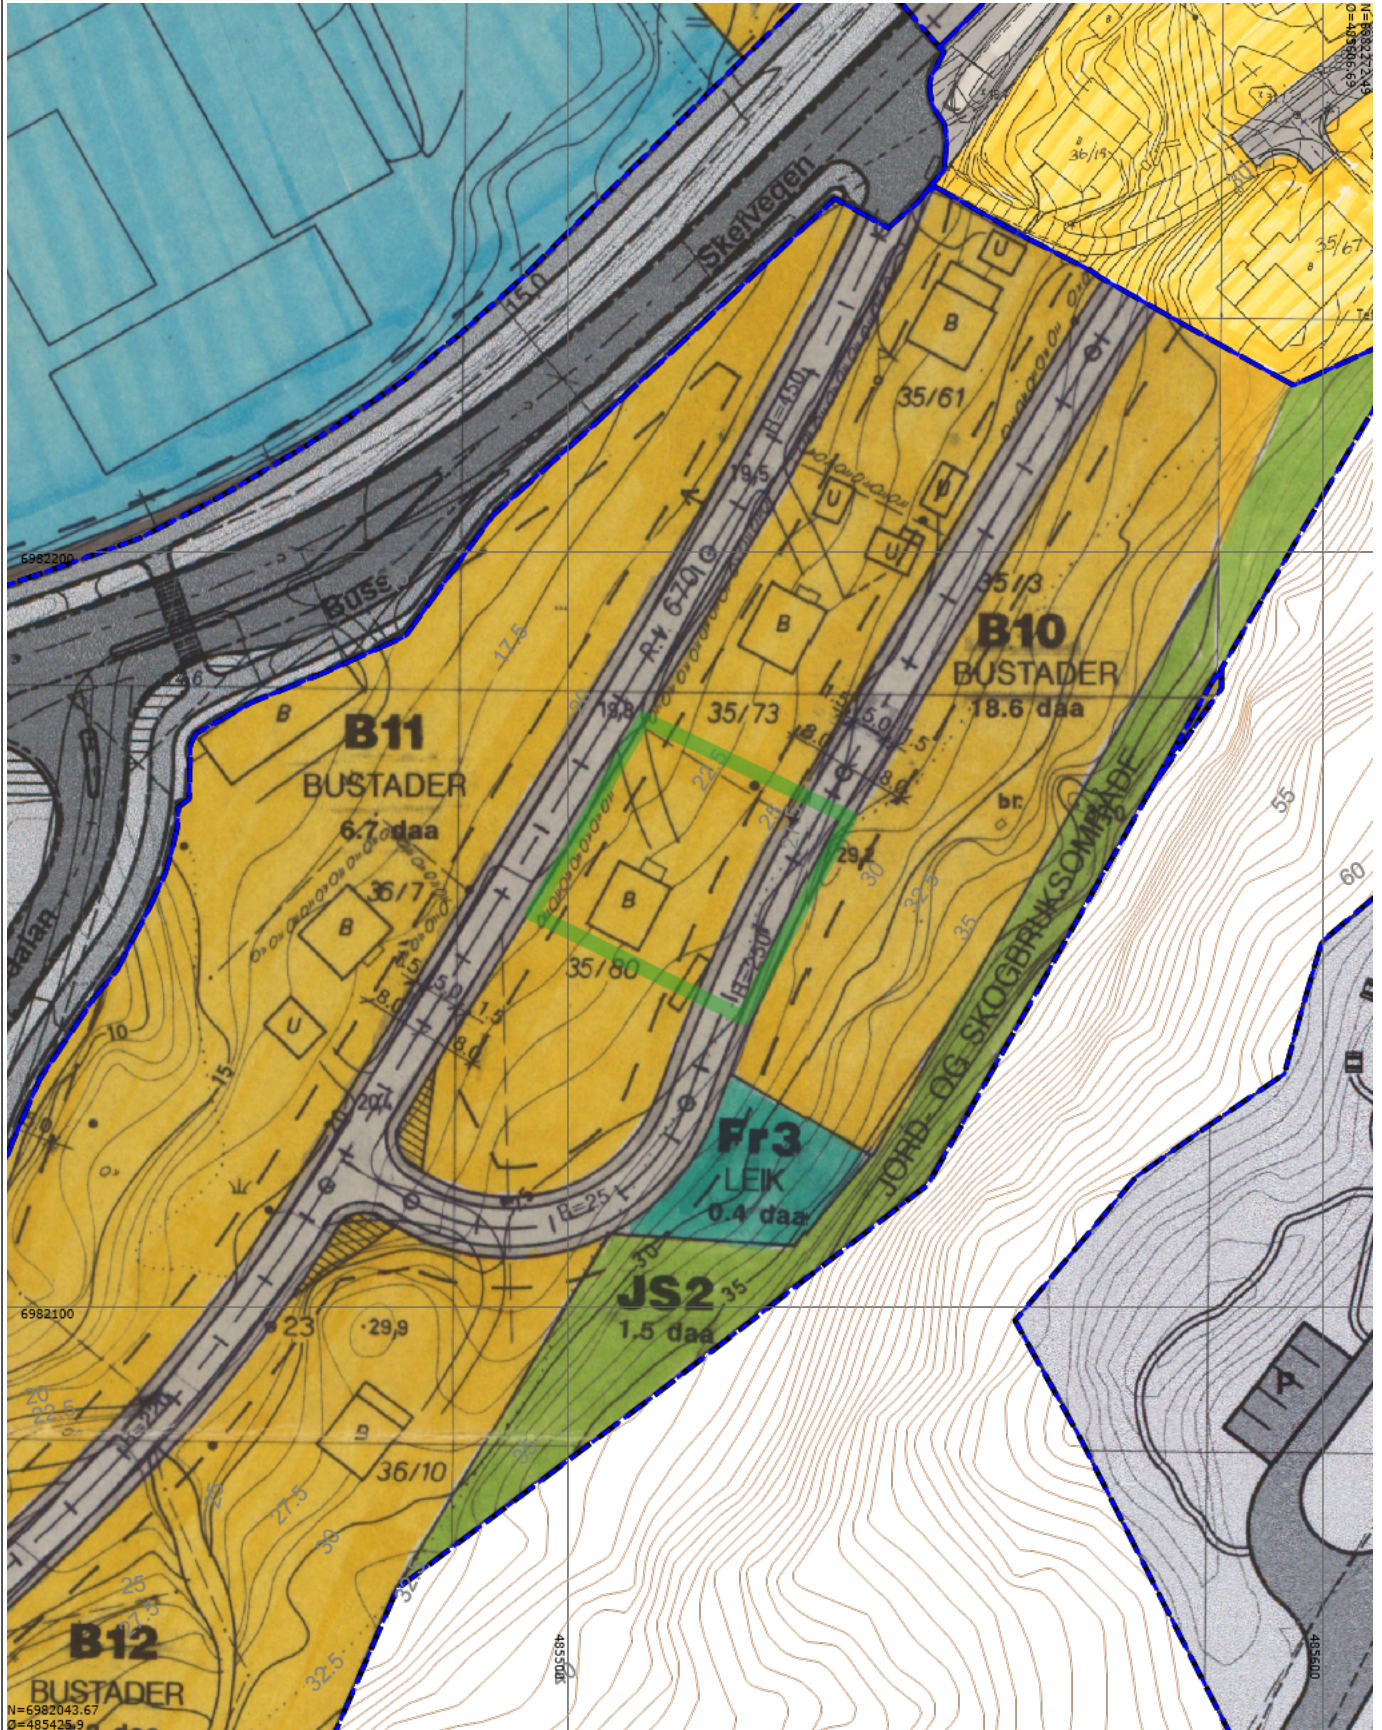

Surnadal
kommune

Reguleringsplan

Eiendom:	Gnr: 35	Bnr: 80	Fnr: 0	Snr: 0
Adresse:	Skeivegen 85 6650 SURNADAL			
Annen info:	Skei - Grimsmo, endring: Skei sentrum			

Målestokk
1:1000

Tegnforklaring

RpOmråde vedtatt - på
bakkenivå

RpGrense

RpGrense

Regplan raster Surnadal

Høydekurve 1m Surnadal

Forsenkingskurve Surnadal