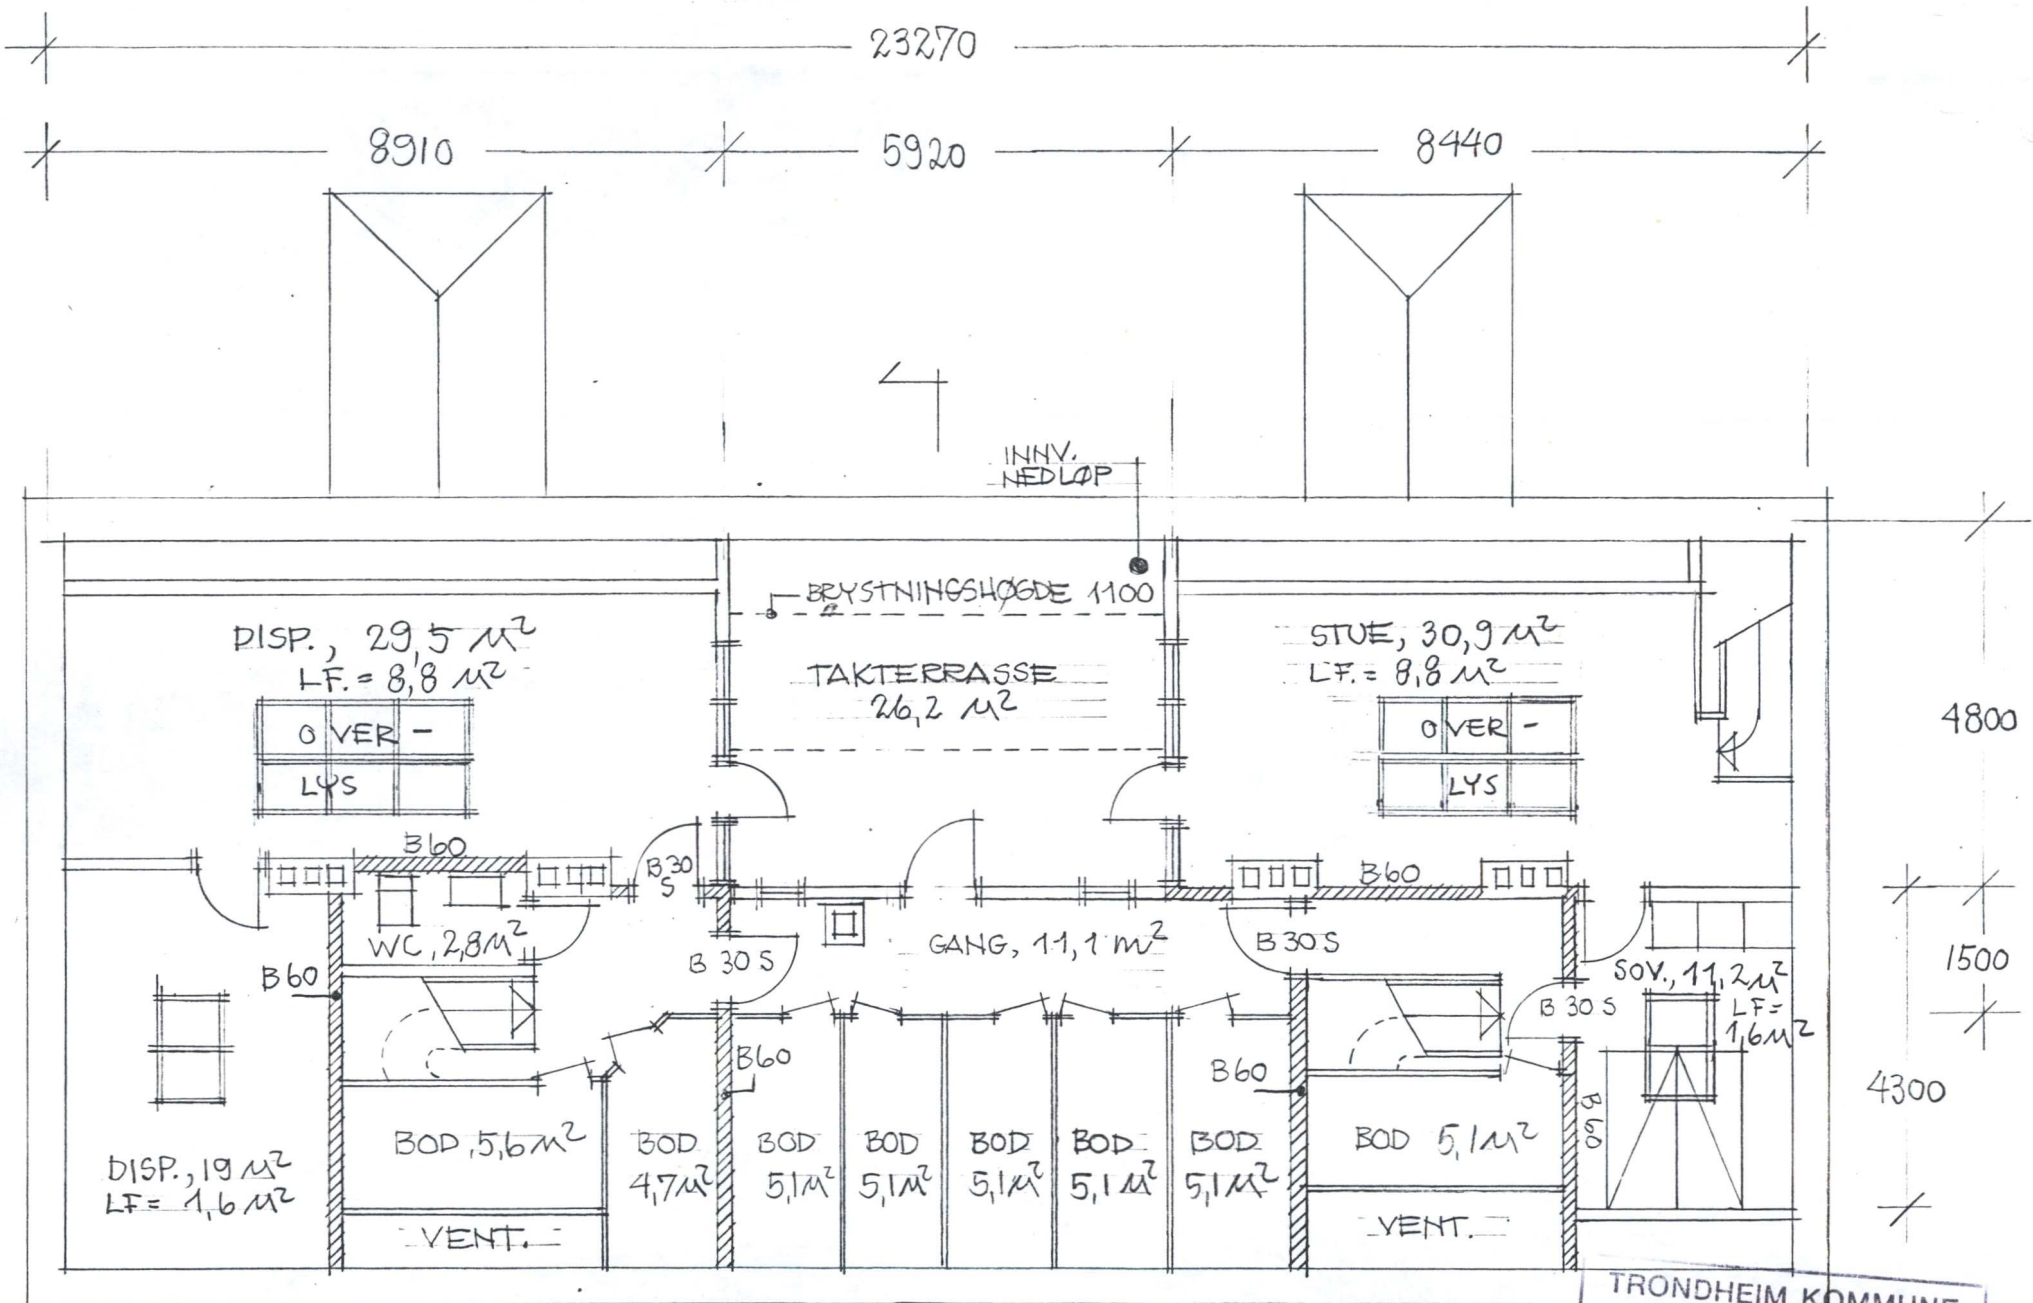

4725189

NY TRAPP
↑

TRONDHEIM KOMMUNE
Byggesakskontoret
11 SEPT. 1989
reg.nr.
ef.nr.

NM84/86
PLAN
3. ETG

INNREDNING AV LOFT, SAMEIET N. MØLLENBERG GT. 84/86.
PLAN 3. ETG., M/MARKERING AV NY INTERNTRAPP.

TRONDHEIM, 5.9.89

M=1:100
Lisebjørn
SIV.ARK. MNAL

INNREDNING AV LOFT, SAMEIET N. MØLLENBERG ET. 84/86
 PLAN LOFTSETASJE

64725/89

TRONDHEIM KOMMUNE
 Byggesakskontoret
 11 SEPT. 1989
 Reg.nr. _____
 Ref.nr. 1:100
 TRONDHEIM, 5.9.89 *lukkeshi*