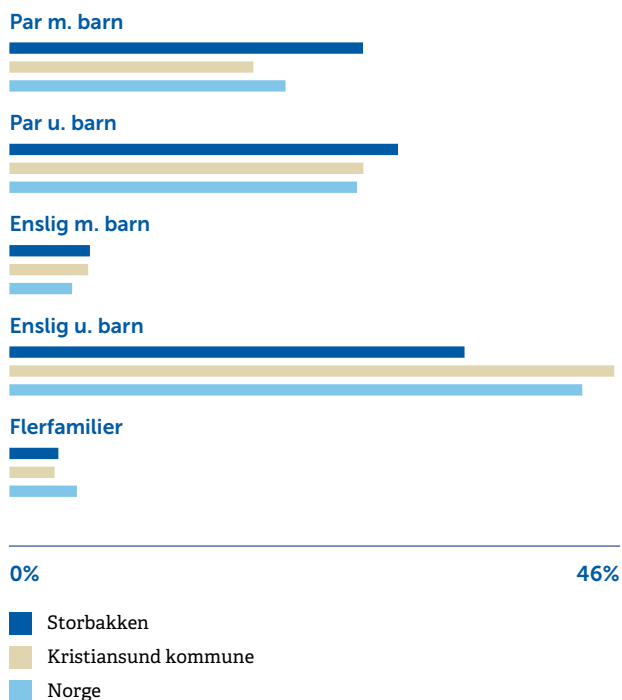

Norge

5 425 412

2 654 586

BARNEHAGER

Storbakken barnehage (0-5 år) 78 barn	4 min 2.6 km
Rensvik barnehage (1-5 år) 81 barn	10 min 9.4 km
Vassbakken barnehage (1-5 år) 27 barn	10 min 9.7 km

DAGLIGVARE

Coop Prix Frei Post i butikk, PostNord	20 min 1.8 km
Kiwi Rensvik PostNord	9 min 8.8 km

PRIMÆRE TRANSPORTMIDLER

-  1. Egen bil
-  2. Sykkel

TURMULIGHETENE

Nærhet til skog og mark 96/100

TRAFIKK

Lite trafikk 91/100

GATEPARKERING

Lett 90/100

SPORT

 Frei skole Fotball	2 min  0.2 km
 Frei skole Ballspill	18 min  1.6 km
 Flexi Trening	17 min 
 Optima Helse	12 min 

BOLIGMASSE

- 81% enebolig
- 1% rekkehus
- 2% blokk
- 16% annet

VARER/TJENESTER

 ALTI Futura	15 min 
 Apotek 1 Nordlandet	15 min 

ALDERSFORDELING BARN (0-18 ÅR)

- 29% i barnehagealder
- 40% 6-12 år
- 17% 13-15 år
- 15% 16-18 år

FAMILIESAMMENSETNING

SIVILSTAND

		Norge
Gift	37%	33%
Ikke gift	50%	54%
Separert	8%	9%
Enke/Enkemann	5%	4%