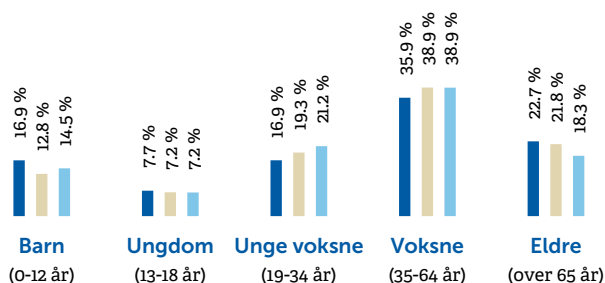

SKOLER

Frei skole (1-7 kl.) 146 elever, 10 klasser	22 min 2 km
Frei ungdomsskole (8-10 kl.) 241 elever, 18 klasser	13 min 13.3 km
Nordlandet ungdomsskole (8-10 kl.) 284 elever, 25 klasser	17 min 14.1 km
Atlanten ungdomsskole (8-10 kl.) 318 elever, 24 klasser	23 min 17.4 km
Atlanten videregående skole 500 elever, 18 klasser	23 min 17.3 km
Kristiansund videregående skole 950 elever	23 min 17.4 km

OPPLEVD TRYGGHET

Veldig trygt 91/100

NABOSKAPET

Godt vennskap 74/100

KVALITET PÅ SKOLENE

Bra 73/100

ALDERSFORDELING

Område